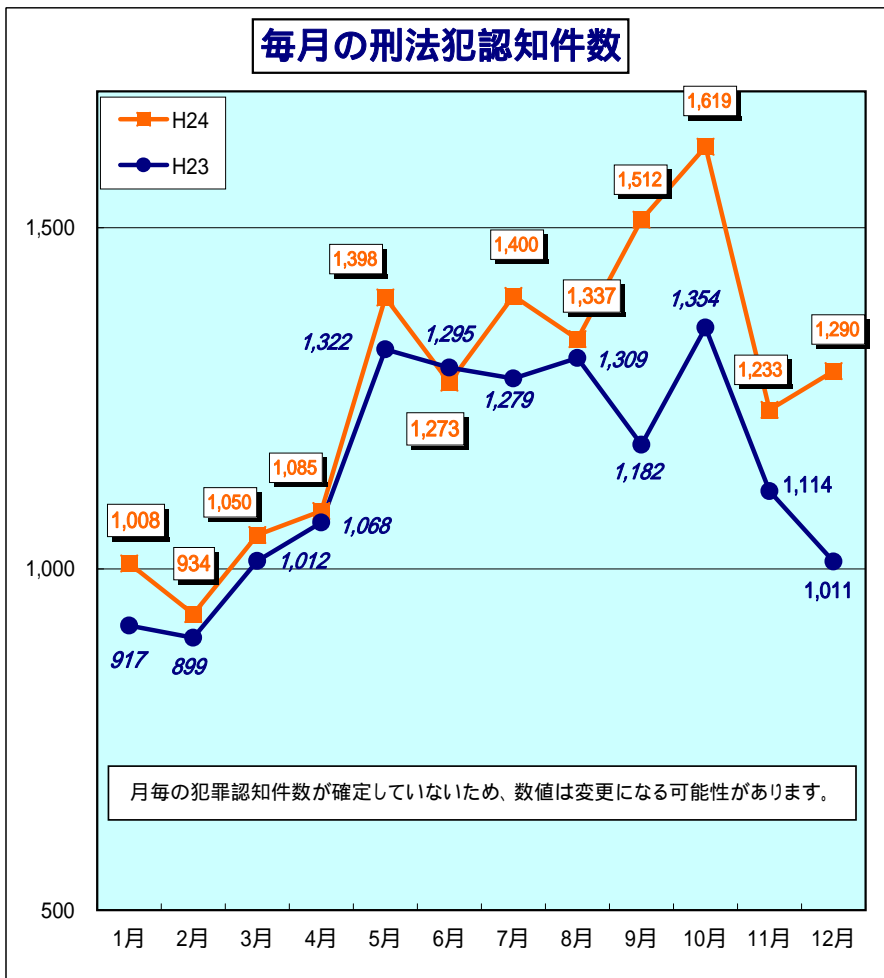

# 平成24年 滋賀県の犯罪情勢

## 月別犯罪発生状況(H24.12末)

	H24	H23		H22			
	認知件数	認知件数	増減数	率	認知件数	増減数	率
1月	1,008	917	91	9.9%	989	19	1.9%
2月	934	899	35	3.9%	1,182	-248	-21.0%
3月	1,050	1,012	38	3.8%	1,378	-328	-23.8%
4月	1,085	1,068	17	1.6%	1,314	-229	-17.4%
5月	1,398	1,322	76	5.7%	1,540	-142	-9.2%
6月	1,273	1,295	-22	-1.7%	1,401	-128	-9.1%
7月	1,400	1,279	121	9.5%	1,264	136	10.8%
8月	1,337	1,309	28	2.1%	1,330	7	0.5%
9月	1,512	1,182	330	27.9%	1,249	263	21.1%
10月	1,619	1,354	265	19.6%	1,331	288	21.6%
11月	1,233	1,114	119	10.7%	1,384	-151	-10.9%
12月	1,290	1,011	279	27.6%	1,139	151	13.3%
総数	15,139	13,762	1,377	10.0%	15,501	-362	-2.3%
		13,762			15,501		