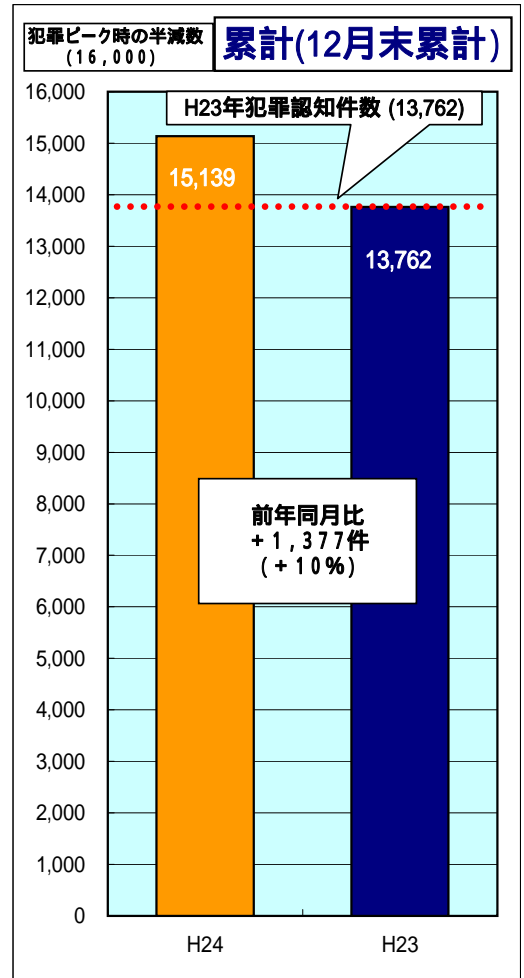

# 平成24年 滋賀県の犯罪情勢

## 月別犯罪発生状況(H24.12末)

	H24	H23		H22			
	認知件数	認知件数	増減数	率	認知件数	増減数	率
1月	1,008	917	91	9.9%	989	19	1.9%
2月	934	899	35	3.9%	1,182	-248	-21.0%
3月	1,050	1,012	38	3.8%	1,378	-328	-23.8%
4月	1,085	1,068	17	1.6%	1,314	-229	-17.4%
5月	1,398	1,322	76	5.7%	1,540	-142	-9.2%
6月	1,273	1,295	-22	-1.7%	1,401	-128	-9.1%
7月	1,400	1,279	121	9.5%	1,264	136	10.8%
8月	1,337	1,309	28	2.1%	1,330	7	0.5%
9月	1,512	1,182	330	27.9%	1,249	263	21.1%
10月	1,619	1,354	265	19.6%	1,331	288	21.6%
11月	1,233	1,114	119	10.7%	1,384	-151	-10.9%
12月	1,290	1,011	279	27.6%	1,139	151	13.3%
総数	15,139	13,762	1,377	10.0%	15,501	-362	-2.3%
		13,762			15,501		