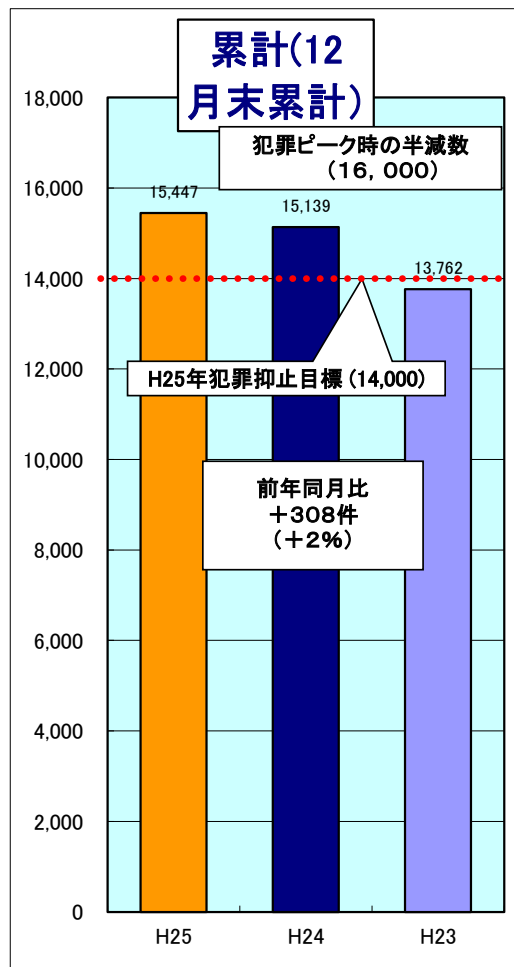

# 平成25年 滋賀県の犯罪情勢

## 月別犯罪発生状況 (H25. 12末)

	H25	H24			H23		
	認知件数	認知件数	増減数	率	認知件数	増減数	率
1月	1,199	1,007	192	19.1%	917	282	30.8%
2月	967	935	32	3.4%	899	68	7.6%
3月	1,311	1,050	261	24.9%	1,012	299	29.5%
4月	1,218	1,085	133	12.3%	1,067	151	14.2%
5月	1,447	1,398	49	3.5%	1,323	124	9.4%
6月	1,356	1,273	83	6.5%	1,295	61	4.7%
7月	1,570	1,400	170	12.1%	1,279	291	22.8%
8月	1,359	1,337	22	1.6%	1,309	50	3.8%
9月	1,388	1,510	-122	-8.1%	1,182	206	17.4%
10月	1,434	1,621	-187	-11.5%	1,354	80	5.9%
11月	1,178	1,233	-55	-4.5%	1,114	64	5.7%
12月	1,020	1,290	-270	-20.9%	1,011	9	0.9%
総数	15,447	15,139	308	2.0%	13,762	1,685	12.2%
		15,139			13,762		