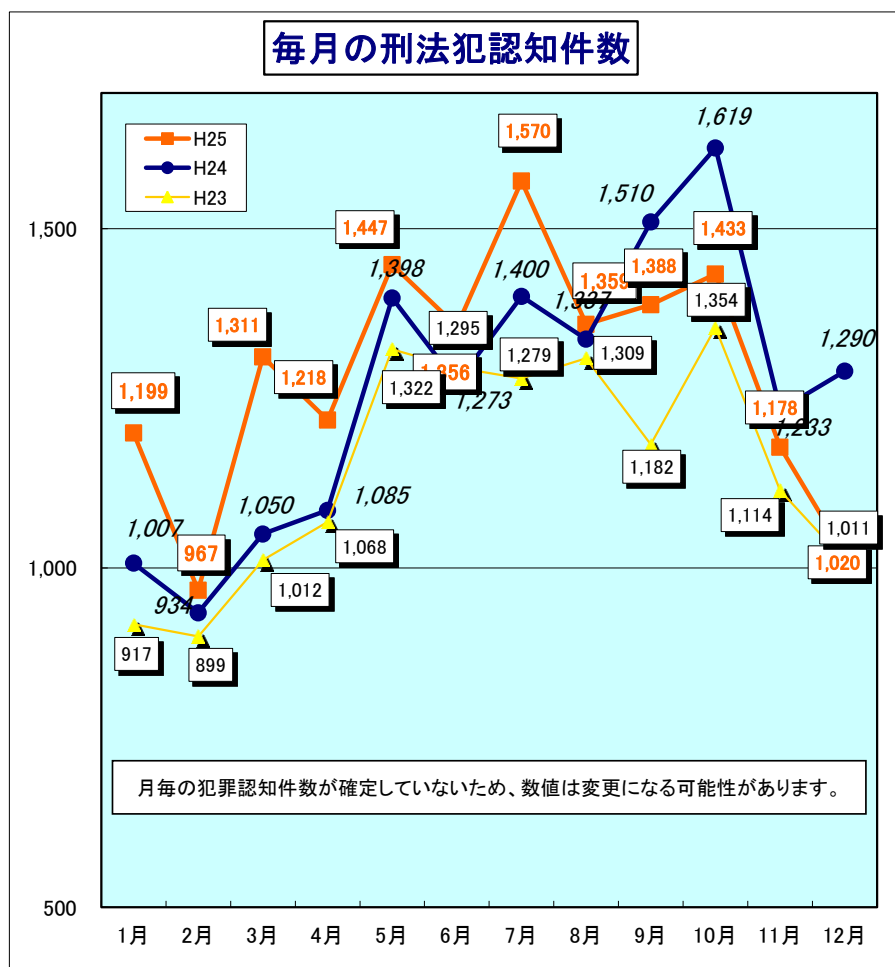

# 平成25年 滋賀県の犯罪情勢

## 月別犯罪発生状況 (H25. 12末)

	H25	H24			H23		
	認知件数	認知件数	増減数	率	認知件数	増減数	率
1月	1,199	1,007	192	19.1%	917	282	30.8%
2月	967	935	32	3.4%	899	68	7.6%
3月	1,311	1,050	261	24.9%	1,012	299	29.5%
4月	1,218	1,085	133	12.3%	1,067	151	14.2%
5月	1,447	1,398	49	3.5%	1,323	124	9.4%
6月	1,356	1,273	83	6.5%	1,295	61	4.7%
7月	1,570	1,400	170	12.1%	1,279	291	22.8%
8月	1,359	1,337	22	1.6%	1,309	50	3.8%
9月	1,388	1,510	-122	-8.1%	1,182	206	17.4%
10月	1,434	1,621	-187	-11.5%	1,354	80	5.9%
11月	1,178	1,233	-55	-4.5%	1,114	64	5.7%
12月	1,020	1,290	-270	-20.9%	1,011	9	0.9%
総数	15,447	15,139	308	2.0%	13,762	1,685	12.2%
		15,139			13,762		