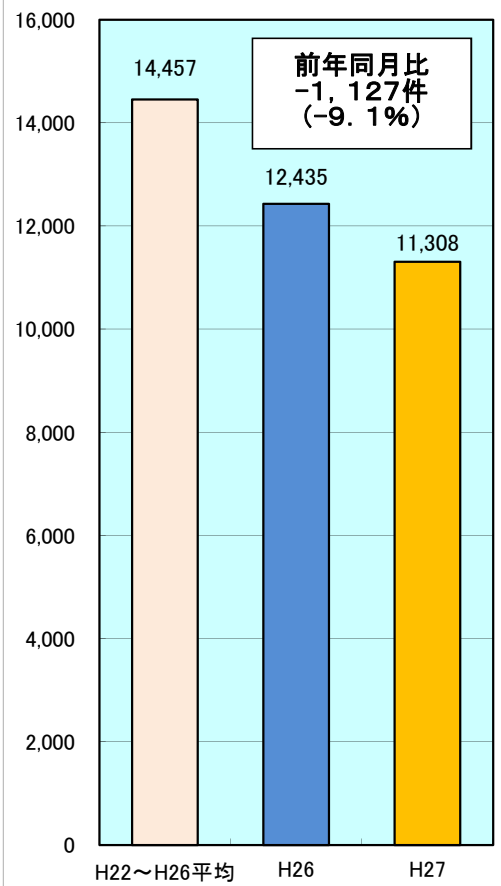

# 平成27年 滋賀県の犯罪情勢

## 毎月の刑法犯認知件数

## 累計(12月末)