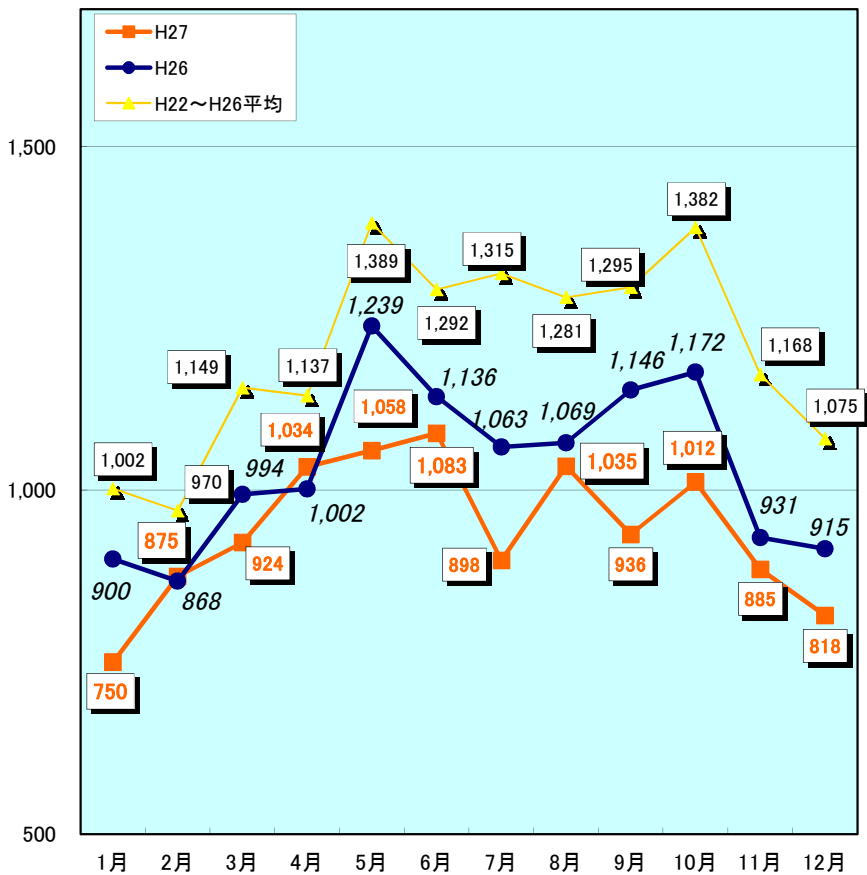

# 平成27年 滋賀県の犯罪情勢

## 毎月の刑法犯認知件数

## 累計(12月末)

## 月別犯罪発生状況 (H27. 12月末)

	過去5年平均 (H22~H26) 認知件数	H26 認知件数	H27 認知件数	増減数		増減率	
				対過去5年平均 (H22~H26)比	対H26比	対過去5年平均 (H22~H26)比	対H26比
1月	1,002	900	750	-252	-150	-25.1%	-16.7%
2月	970	868	875	-220	7	-22.7%	0.8%
3月	1,149	994	924	-225	-70	-19.6%	-7.0%
4月	1,137	1,002	1,034	-103	32	-9.1%	3.2%
5月	1,389	1,239	1,058	-331	-181	-23.8%	-14.6%
6月	1,292	1,136	1,083	-209	-53	-16.2%	-4.7%
7月	1,315	1,063	898	-417	-165	-31.7%	-15.5%
8月	1,281	1,069	1,035	-246	-34	-19.2%	-3.2%
9月	1,295	1,146	936	-359	-210	-27.7%	-18.3%
10月	1,382	1,172	1,012	-370	-160	-26.8%	-13.7%
11月	1,168	931	885	-283	-46	-24.2%	-4.9%
12月	1,075	915	818	-257	-97	-23.9%	-10.6%
1~12月	14,457	12,435	11,308	-3,149	-1,127	-21.8%	-9.1%
総数	14,457	12,435	11,308	※ 総数については発生地不明を含む			