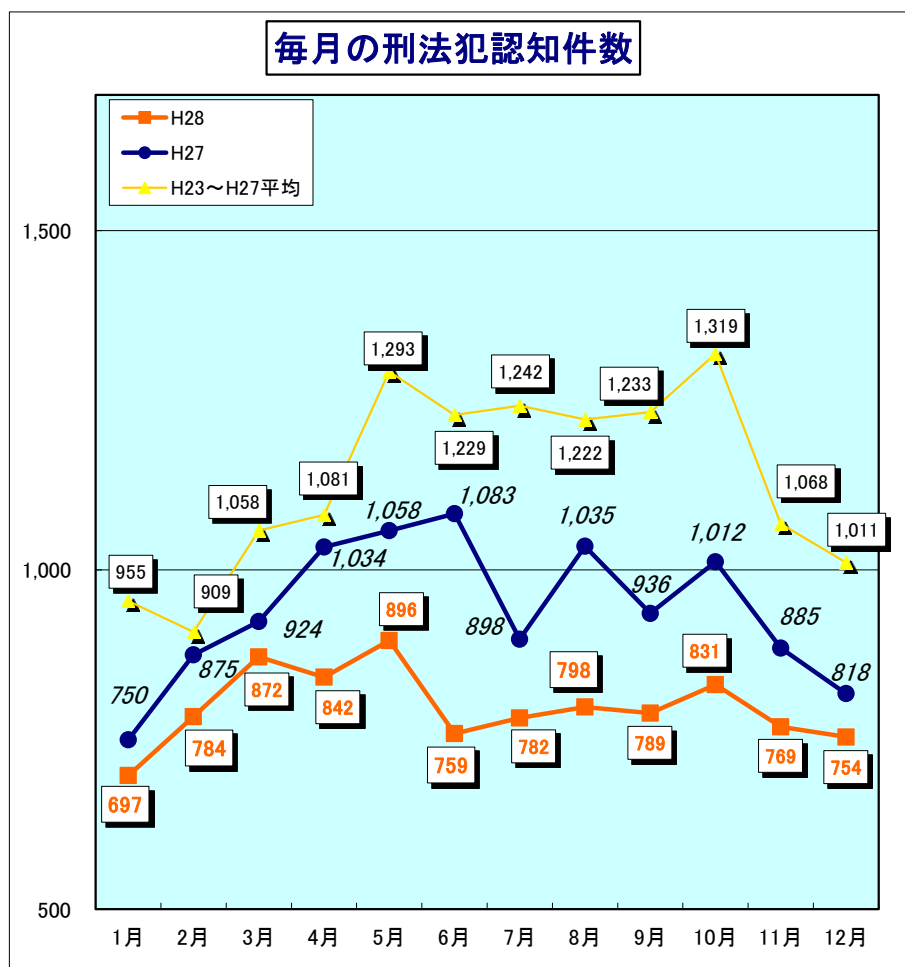

# 平成28年 滋賀県の犯罪情勢

## 月別犯罪発生状況 (H28. 12月末)

	過去5年平均 (H23~H27) 認知件数	H27 認知件数	H28 認知件数	増減数		増減率	
				対過去5年平均 (H23~H27)比	対H27比	対過去5年平均 (H23~H27)比	対H27比
1月	955	750	697	-258	-53	-27.0%	-7.1%
2月	909	875	784	-212	-91	-23.3%	-10.4%
3月	1,058	924	872	-186	-52	-17.6%	-5.6%
4月	1,081	1,034	842	-239	-192	-22.1%	-18.6%
5月	1,293	1,058	896	-397	-162	-30.7%	-15.3%
6月	1,229	1,083	759	-470	-324	-38.2%	-29.9%
7月	1,242	898	782	-460	-116	-37.0%	-12.9%
8月	1,222	1,035	798	-424	-237	-34.7%	-22.9%
9月	1,233	936	789	-444	-147	-36.0%	-15.7%
10月	1,319	1,012	831	-488	-181	-37.0%	-17.9%
11月	1,068	885	769	-299	-116	-28.0%	-13.1%
12月	1,011	818	754	-257	-64	-25.4%	-7.8%
1月~12月	13,618	11,308	9,573	-4,045	-1,735	-29.7%	-15.3%
総数	13,618	11,308	9,573	※ 総数については発生地不明を含む			