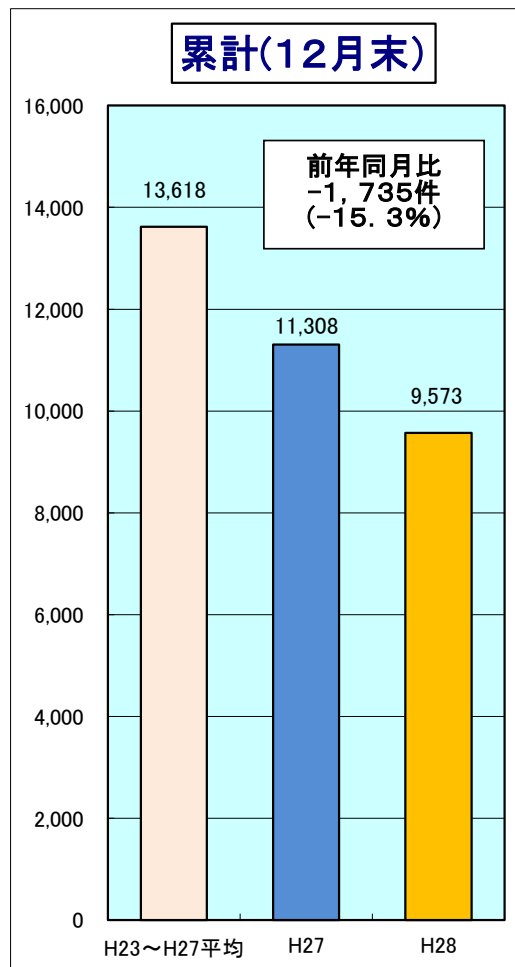

# 平成28年 滋賀県の犯罪情勢

## 月別犯罪発生状況 (H28. 12月末)

	過去5年平均 (H23~H27) 認知件数	H27 認知件数	H28 認知件数	増減数		増減率	
				対過去5年平均 (H23~H27)比	対H27比	対過去5年平均 (H23~H27)比	対H27比
1月	955	750	697	-258	-53	-27.0%	-7.1%
2月	909	875	784	-212	-91	-23.3%	-10.4%
3月	1,058	924	872	-186	-52	-17.6%	-5.6%
4月	1,081	1,034	842	-239	-192	-22.1%	-18.6%
5月	1,293	1,058	896	-397	-162	-30.7%	-15.3%
6月	1,229	1,083	759	-470	-324	-38.2%	-29.9%
7月	1,242	898	782	-460	-116	-37.0%	-12.9%
8月	1,222	1,035	798	-424	-237	-34.7%	-22.9%
9月	1,233	936	789	-444	-147	-36.0%	-15.7%
10月	1,319	1,012	831	-488	-181	-37.0%	-17.9%
11月	1,068	885	769	-299	-116	-28.0%	-13.1%
12月	1,011	818	754	-257	-64	-25.4%	-7.8%
1月~12月	13,618	11,308	9,573	-4,045	-1,735	-29.7%	-15.3%
総数	13,618	11,308	9,573	※ 総数については発生地不明を含む			