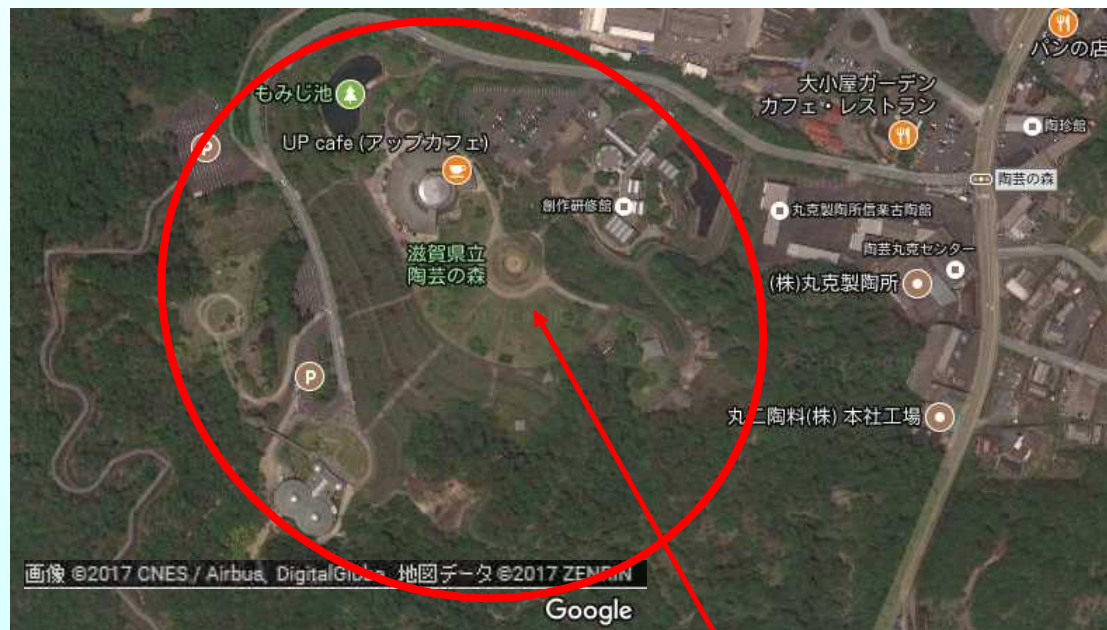

【県有施設1】 陶芸の森

(甲賀市信楽町勅旨)

(写真)陶芸の森HPより