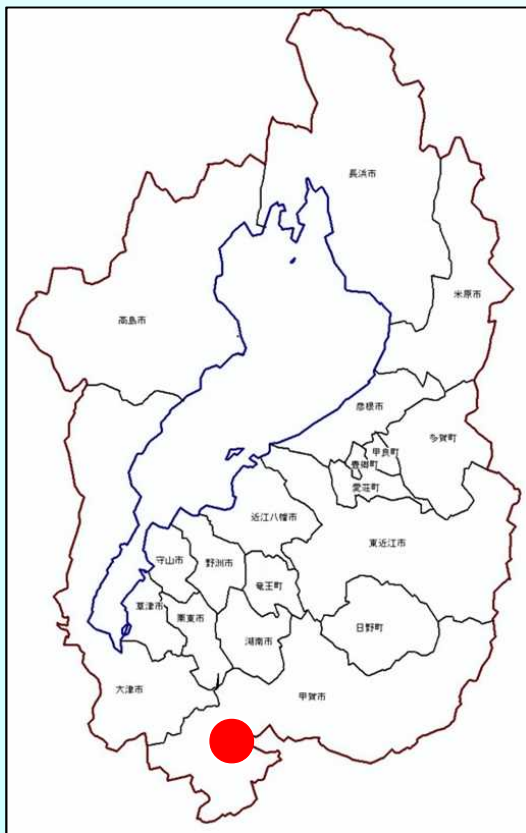

【県有施設1】 陶芸の森

(甲賀市信楽町勅旨)

(写真)陶芸の森HPより