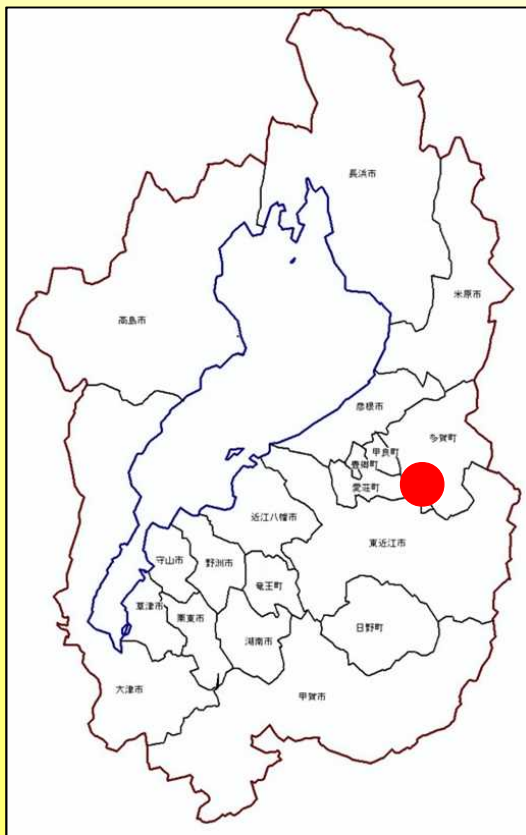

(甲賀市水口町北内貴)

(写真) 甲賀市提供、県撮影

【長浜市】 余呉町菅並地区

(長浜市余呉町菅並)

(写真)長浜市提供

【湖南省】 野洲川親水公園

(湖南省夏見)

(写真)野洲川親水公園HPより

【多賀町】 多賀町富之尾地区

(多賀町富之尾)

(写真) 多賀町提供

【多賀町】 高取山ふれあい公園

(多賀町藤瀬)

式典・おもてなし会場
(伐採・造成)

(写真)高取山ふれあい公園HP、多賀町提供

【県有施設1】 陶芸の森