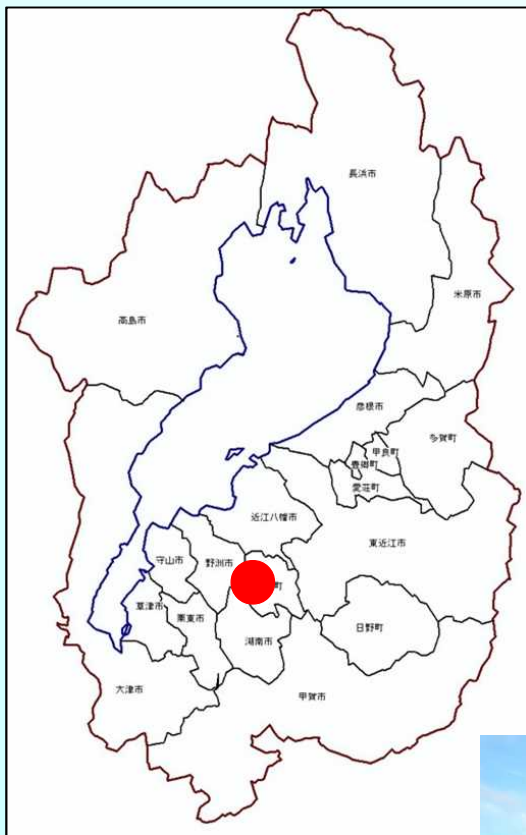

(甲賀市水口町北内貴)

(写真) 甲賀市提供、県撮影

【長浜市】 余呉町菅並地区

(長浜市余呉町菅並)

(写真)長浜市提供

【湖南省】 野洲川親水公園

(湖南省夏見)

(写真)野洲川親水公園HPより

(甲賀市信楽町勅旨)

(写真)陶芸の森HPより

式典・おもてなし会場

【県有施設3】 希望が丘文化公園(多目的広場) (竜王町薬師)

(写真) 希望が丘文化公園HPより

式典・おもてなし会場