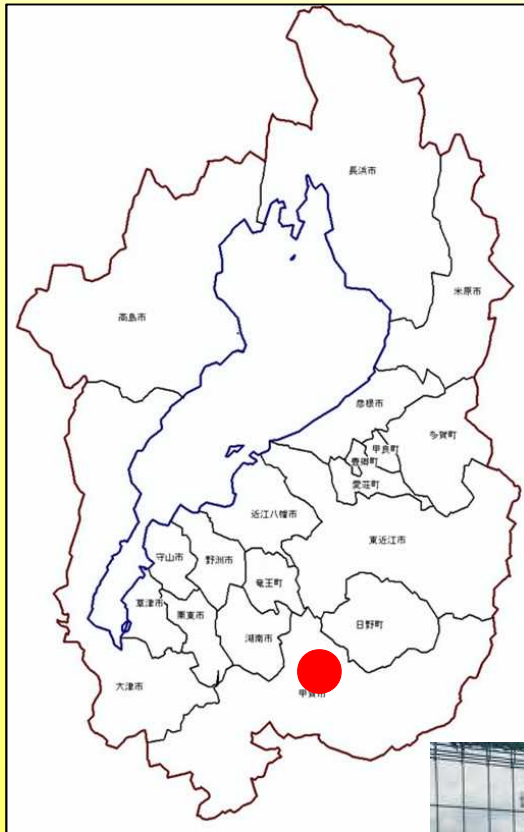

第72回全国植樹祭滋賀県準備委員会第1回会議

開催候補地の現況

【甲賀市1】 鹿深(かふか)夢の森

(甲賀市甲賀町大久保)

式典・おもてなし会場

式典・おもてなし会場

(写真)鹿深夢の森HP、甲賀市提供

【甲賀市2】 水口スポーツの森

(甲賀市水口町北内貴)

(写真) 甲賀市提供、県撮影

【長浜市】 余呉町菅並地区

(長浜市余呉町菅並)

(写真)長浜市提供

【湖南省】 野洲川親水公園

(湖南省夏見)

(写真)野洲川親水公園HPより

【東近江市】 ひばり公園

(東近江市池庄町)

(写真)ひばり公園HP、東近江市提供

【多賀町】 多賀町立B & G海洋センター

(多賀町多賀)

植樹会場

式典・おもてなし会場

(写真) 多賀町提供