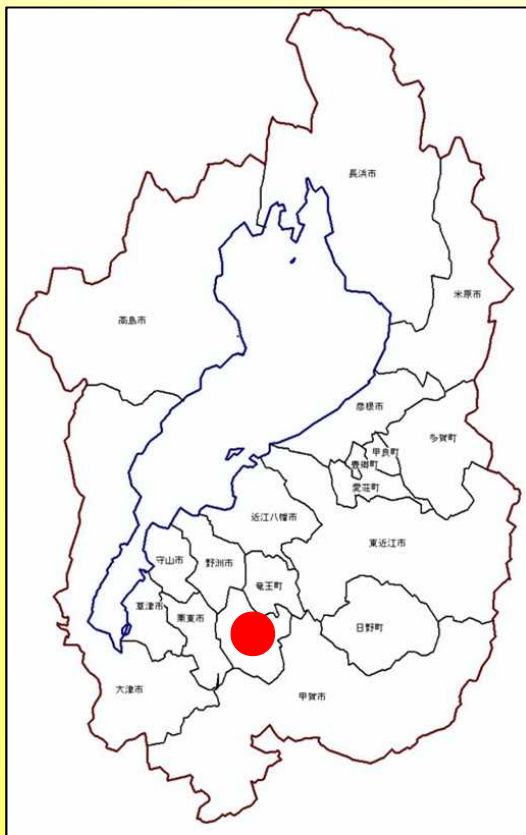

第72回全国植樹祭滋賀県準備委員会第1回会議

開催候補地の現況

【甲賀市1】 鹿深(かふか)夢の森

(甲賀市甲賀町大久保)

式典・おもてなし会場

式典・おもてなし会場

(写真)鹿深夢の森HP、甲賀市提供

【甲賀市2】 水口スポーツの森

(甲賀市水口町北内貴)

(写真) 甲賀市提供、県撮影

【長浜市】 余呉町菅並地区

(長浜市余呉町菅並)

(写真)長浜市提供

【湖南省】 野洲川親水公園

(湖南省夏見)

(写真)野洲川親水公園HPより

【東近江市】 ひばり公園

(東近江市池庄町)

(写真)ひばり公園HP、東近江市提供

【多賀町】 多賀町立B & G海洋センター

(多賀町多賀)

植樹会場

式典・おもてなし会場

(写真) 多賀町提供