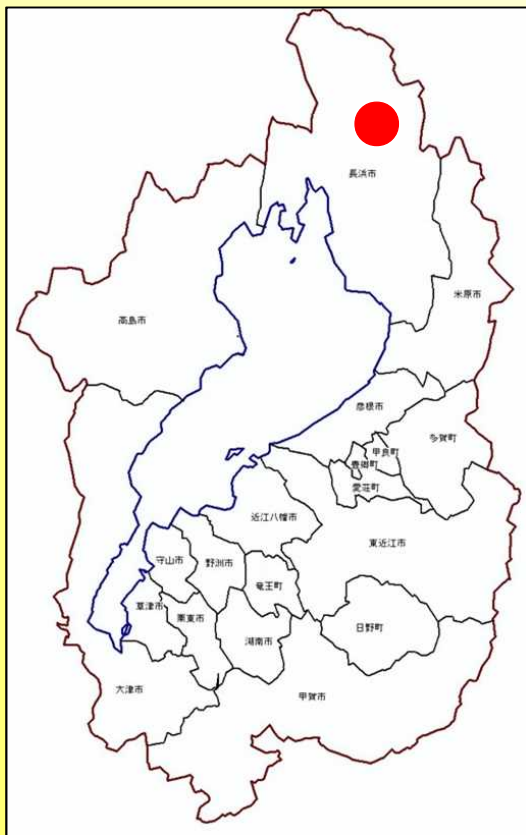

第72回全国植樹祭滋賀県準備委員会第1回会議

開催候補地の現況

【甲賀市1】 鹿深(かふか)夢の森

(甲賀市甲賀町大久保)

式典・おもてなし会場

式典・おもてなし会場

(写真)鹿深夢の森HP、甲賀市提供

【甲賀市2】 水口スポーツの森

(甲賀市水口町北内貴)

(写真) 甲賀市提供、県撮影

【長浜市】 余呉町菅並地区

(長浜市余呉町菅並)

(写真)長浜市提供

【湖南省】 野洲川親水公園

(湖南省夏見)

(写真)野洲川親水公園HPより

【東近江市】 ひばり公園

(東近江市池庄町)

(写真)ひばり公園HP、東近江市提供

【多賀町】 多賀町立B & G海洋センター

(多賀町多賀)

植樹会場

式典・おもてなし会場

(写真) 多賀町提供