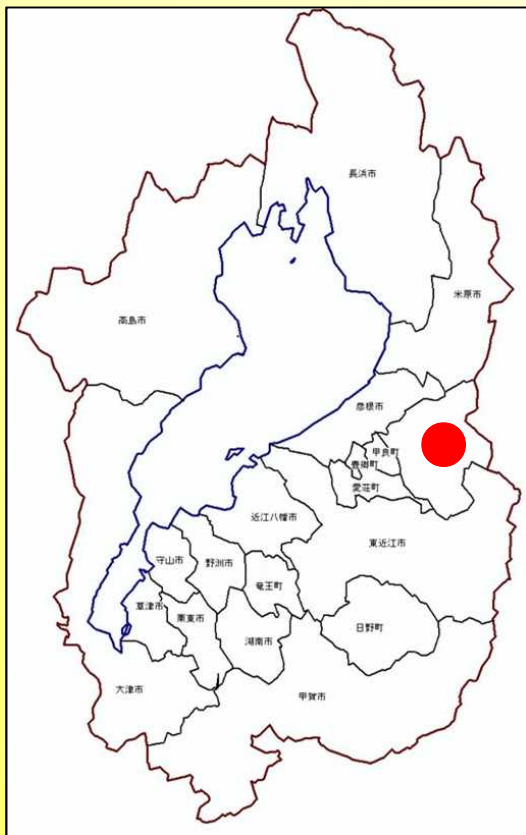

【多賀町】 多賀町富之尾地区

(多賀町富之尾)

(写真) 多賀町提供