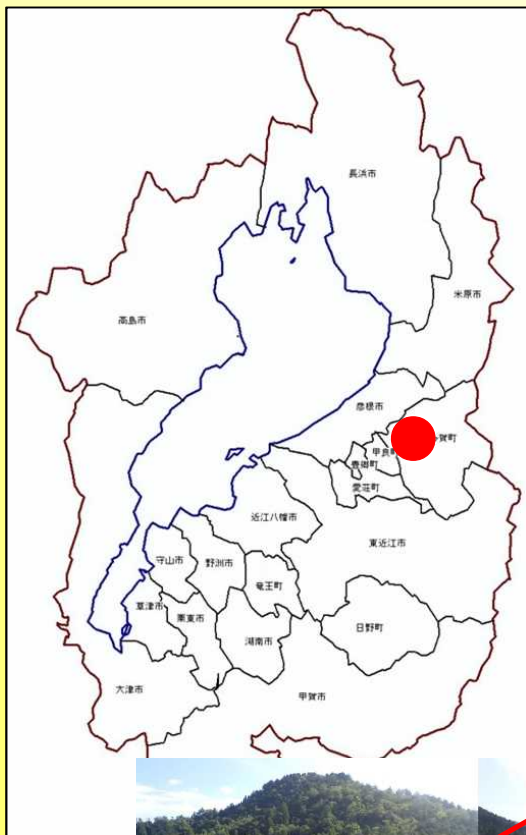

(甲賀市水口町北内貴)

(写真) 甲賀市提供、県撮影

【長浜市】 余呉町菅並地区

(長浜市余呉町菅並)

(写真)長浜市提供

【湖南省】 野洲川親水公園

(湖南省夏見)

(写真)野洲川親水公園HPより

【東近江市】 ひばり公園

(東近江市池庄町)

(写真)ひばり公園HP、東近江市提供

【多賀町】 多賀町立B & G海洋センター

(多賀町多賀)

植樹会場

式典・おもてなし会場

(写真) 多賀町提供