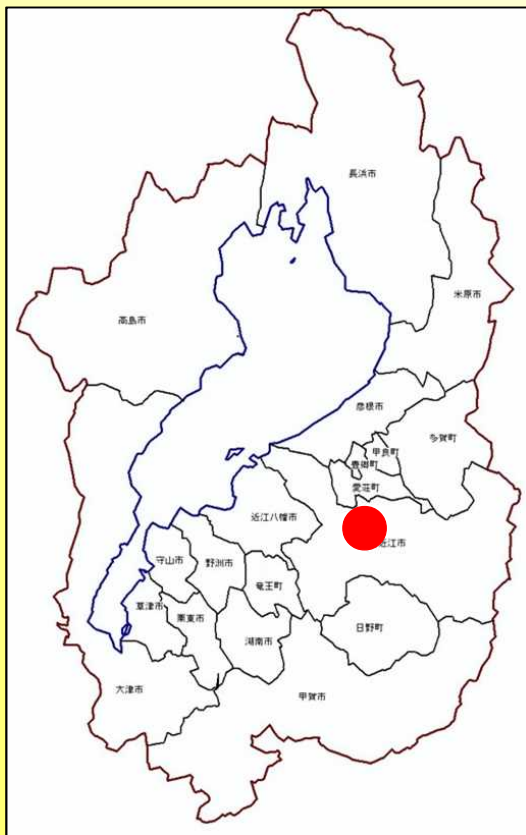

第72回全国植樹祭滋賀県準備委員会第1回会議

開催候補地の現況

【甲賀市1】 鹿深(かふか)夢の森

(甲賀市甲賀町大久保)

式典・おもてなし会場

式典・おもてなし会場

(写真)鹿深夢の森HP、甲賀市提供

【甲賀市2】 水口スポーツの森

(甲賀市水口町北内貴)

(写真) 甲賀市提供、県撮影

【長浜市】 余呉町菅並地区

(長浜市余呉町菅並)

(写真)長浜市提供

【湖南省】 野洲川親水公園

(湖南省夏見)

(写真)野洲川親水公園HPより

【東近江市】 ひばり公園

(東近江市池庄町)

(写真)ひばり公園HP、東近江市提供

【多賀町】 多賀町立B & G海洋センター

(多賀町多賀)

植樹会場

式典・おもてなし会場

(写真) 多賀町提供