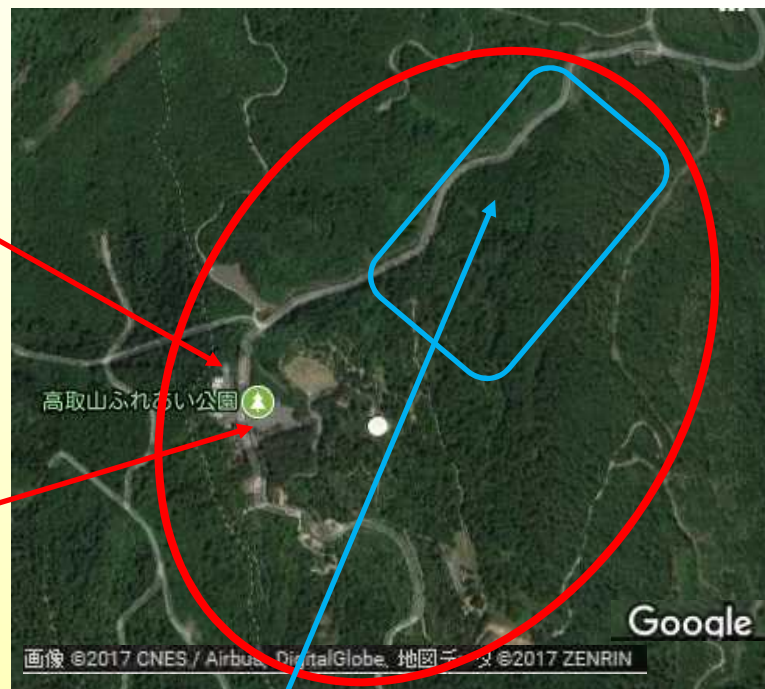

【多賀町】 多賀町富之尾地区

(多賀町富之尾)

(写真) 多賀町提供

【多賀町】 高取山ふれあい公園

(多賀町藤瀬)

式典・おもてなし会場
(伐採・造成)

(写真)高取山ふれあい公園HP、多賀町提供

【県有施設1】 陶芸の森