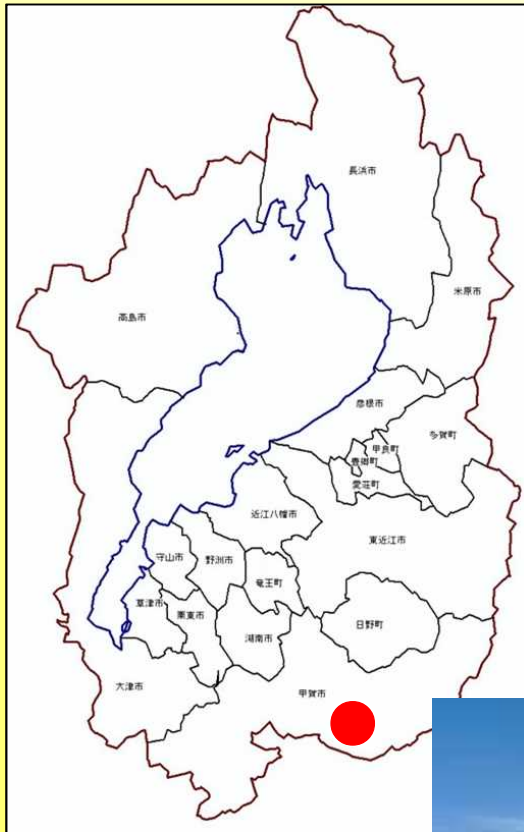

第72回全国植樹祭滋賀県準備委員会第1回会議

開催候補地の現況

【甲賀市1】 鹿深(かふか)夢の森

(甲賀市甲賀町大久保)

式典・おもてなし会場

式典・おもてなし会場

(写真)鹿深夢の森HP、甲賀市提供

【甲賀市2】 水口スポーツの森

(甲賀市水口町北内貴)

(写真) 甲賀市提供、県撮影

【長浜市】 余呉町菅並地区

(長浜市余呉町菅並)

(写真)長浜市提供

【湖南省】 野洲川親水公園

(湖南省夏見)

(写真)野洲川親水公園HPより

【東近江市】 ひばり公園

(東近江市池庄町)

(写真)ひばり公園HP、東近江市提供

【多賀町】 多賀町立B & G海洋センター

(多賀町多賀)

植樹会場

式典・おもてなし会場

(写真) 多賀町提供