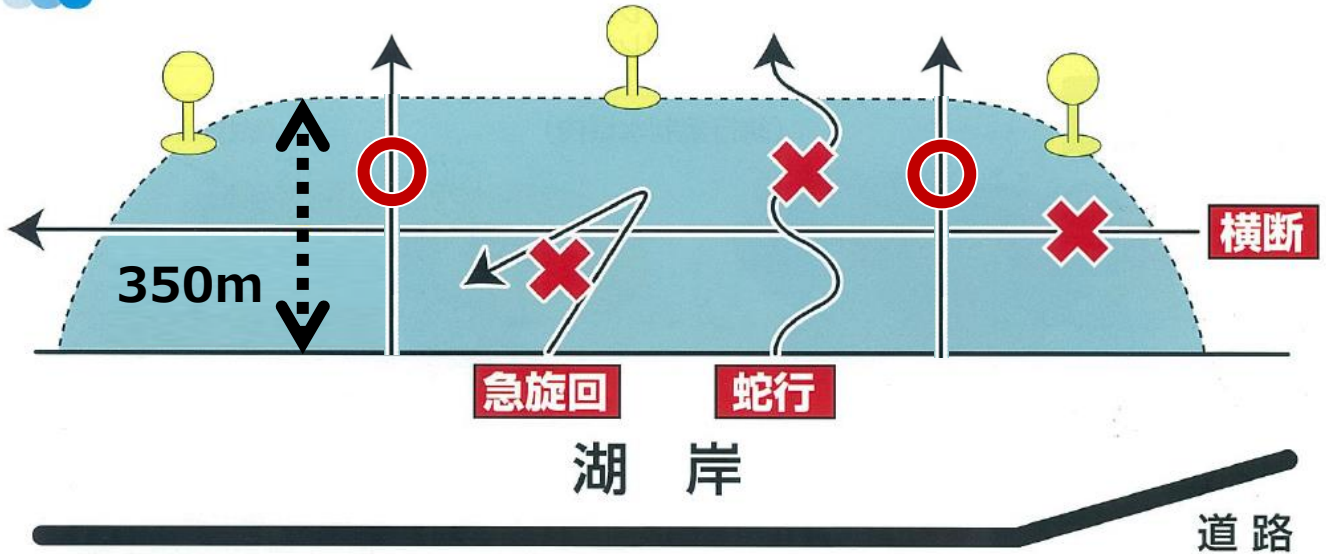

琵琶湖ルール航行規制 水域違反の 具体例

琵琶湖では…

- 航行規制水域での航行は、原則禁止。
- プレジャーボートの従来型2サイクルエンジンは使用禁止。
- 消音器等の除去、改造がされたプレジャーボートは航行禁止。

航行規制水域では、減速し、最短距離を騒音を減じる措置を講じて航行する場合以外は違反となります。

ルールの図式

違反行為

(航行規制水域内)

急旋回

<航行規制水域明示バイ>

急発進

蛇行運転

規制水域の横断

(その他の禁止事項)

湖岸での給油

水泳客に近づくこと

滋賀県 琵琶湖環境部 琵琶湖政策課 琵琶湖レジャー対策係