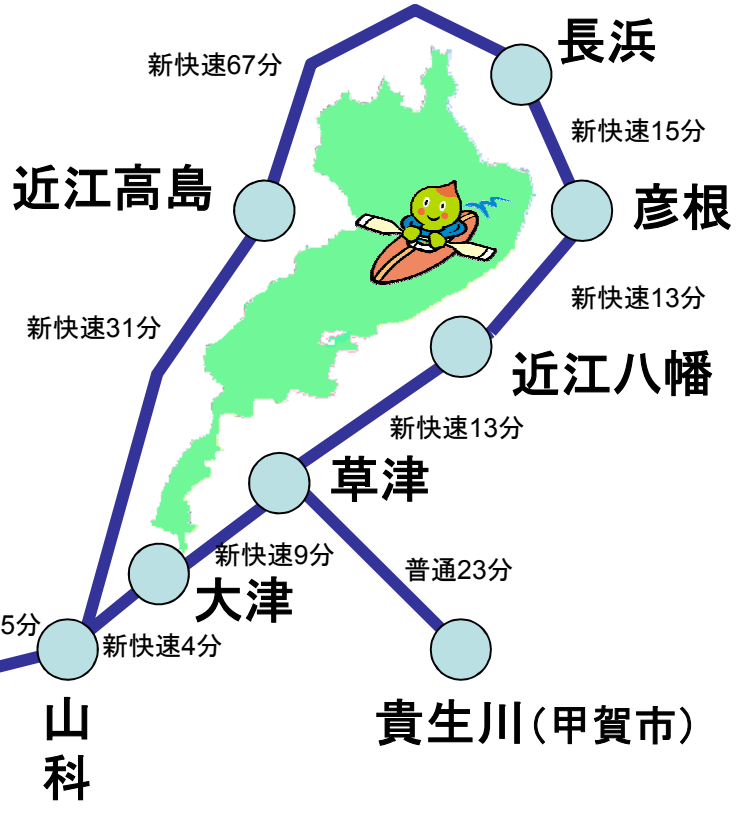

意外と近い！滋賀県！

滋賀県

※所要時間は、乗換時間を含むJR在来線新快速利用の場合です(長浜除く)。