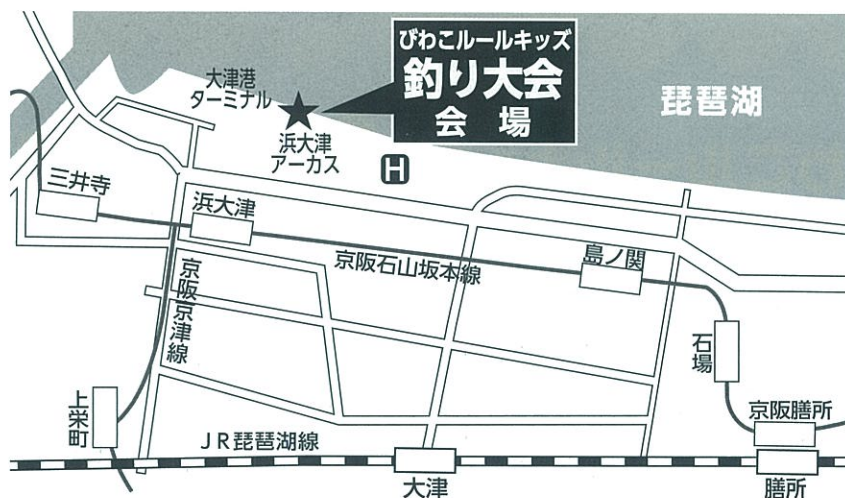

保護者氏名・代表者氏名 電話番号 — —

住所 〒 —

※マンション名・号室まで記入してください。

アクセスは公共交通機関をご利用下さい

JR大津駅から徒歩10分
JR山科駅、膳所駅、石山駅から
京阪電車乗り換え
浜大津駅から徒歩約5分

お問合せ・お申込先 / 〒520-8577 (住所記入不要)

滋賀県琵琶湖政策課 TEL:077-528-3485 FAX:077-528-4847

★詳しくは、滋賀県ホームページ <http://www.pref.shiga.lg.jp/d/leisure/> を見てね!