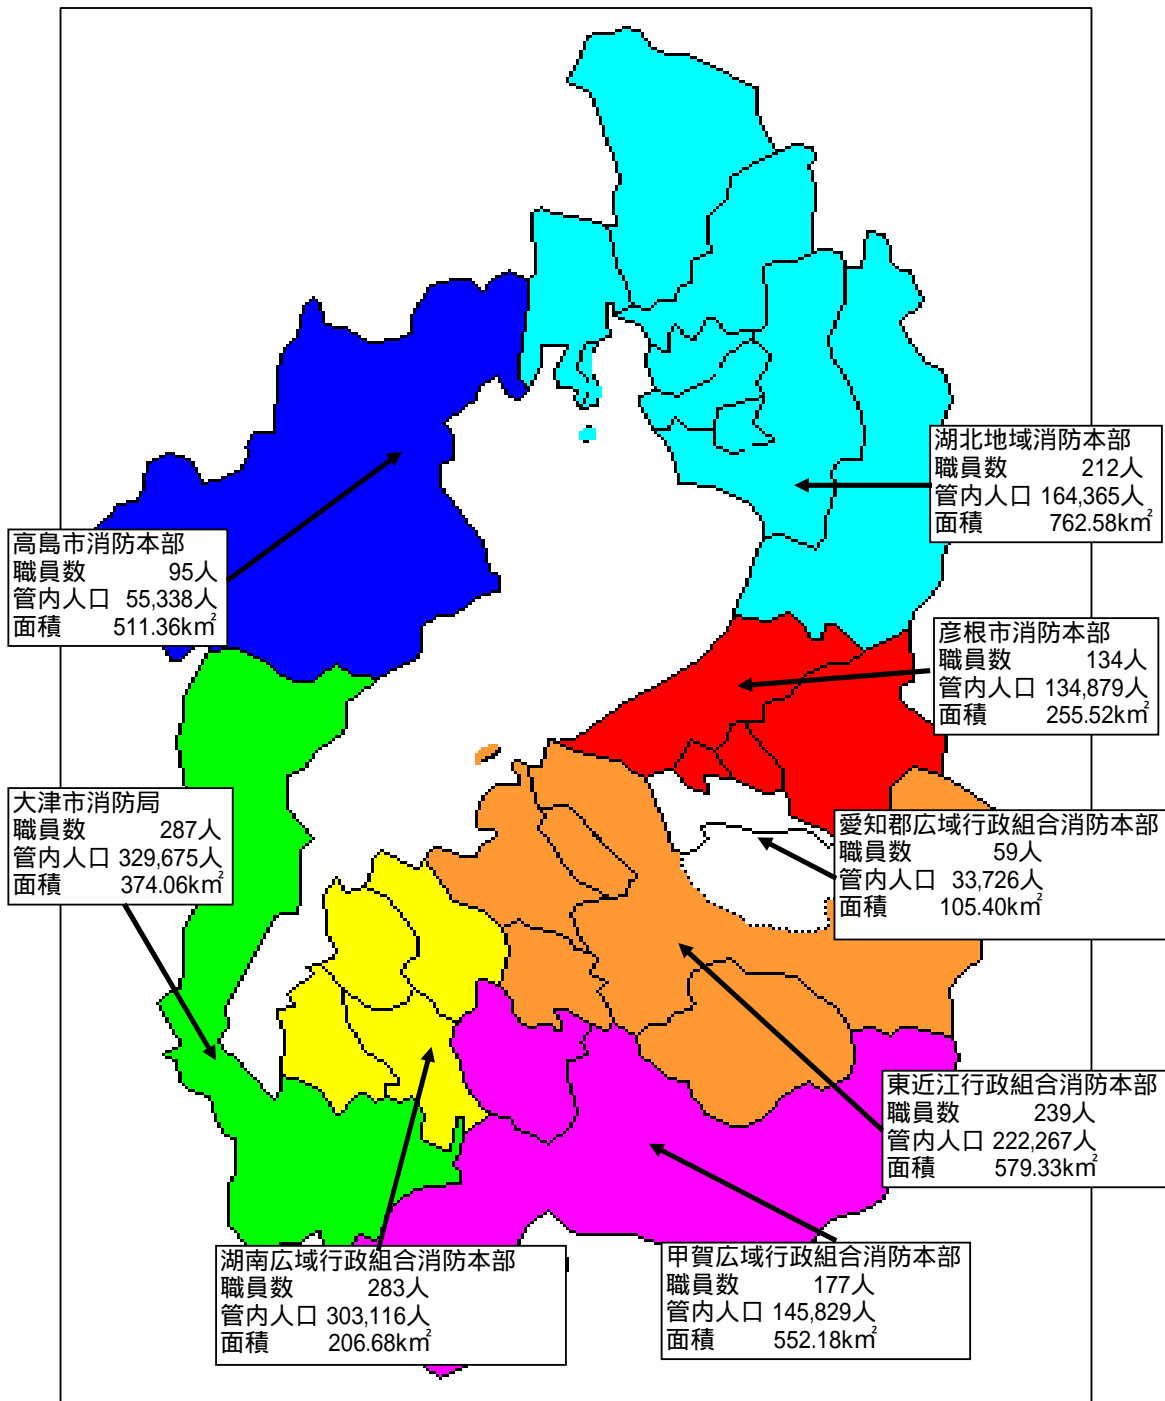

滋賀県内消防本部の状況(平成19年(2007年)4月1日現在)

県内市町村数	平成16年4月1日	50市町村 (8市41町1村)
	平成17年4月1日	33市町 (13市20町)
	平成18年4月1日	26市町 (13市13町)

県内消防本部数	平成16年4月1日	11消防本部
	平成18年4月1日	8消防本部
		(3米原・長浜・東浅井・伊香 湖北)