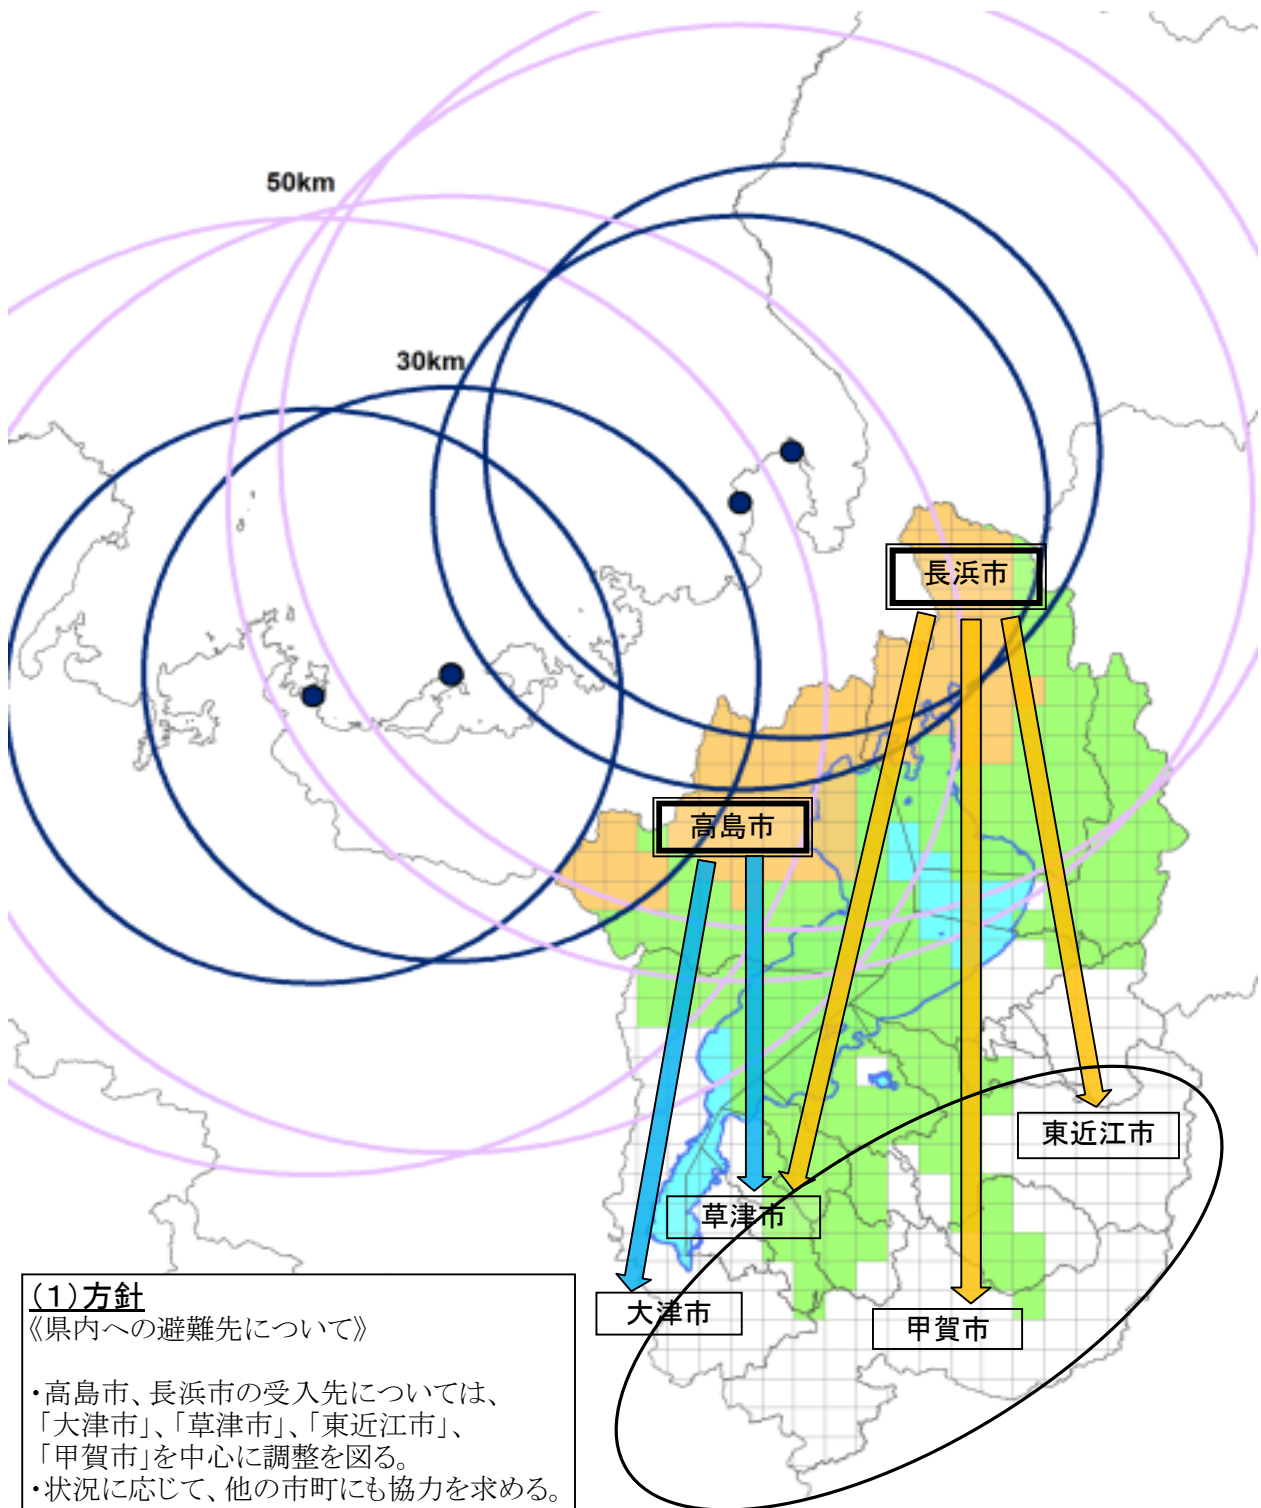

県地域防災計画(原子力災害対策編) 広域避難の方針

**(1)方針**

《県内への避難先について》

- ・高島市、長浜市の受入先については、「大津市」、「草津市」、「東近江市」、「甲賀市」を中心に調整を図る。
- ・状況に応じて、他の市町にも協力を求める。

《県域を越える広域避難について》

- ・県外へ避難を要する場合には他府県、関西広域連合へ要請

◎状況に応じて避難先を選択できるよう、複数の選択肢を準備する。