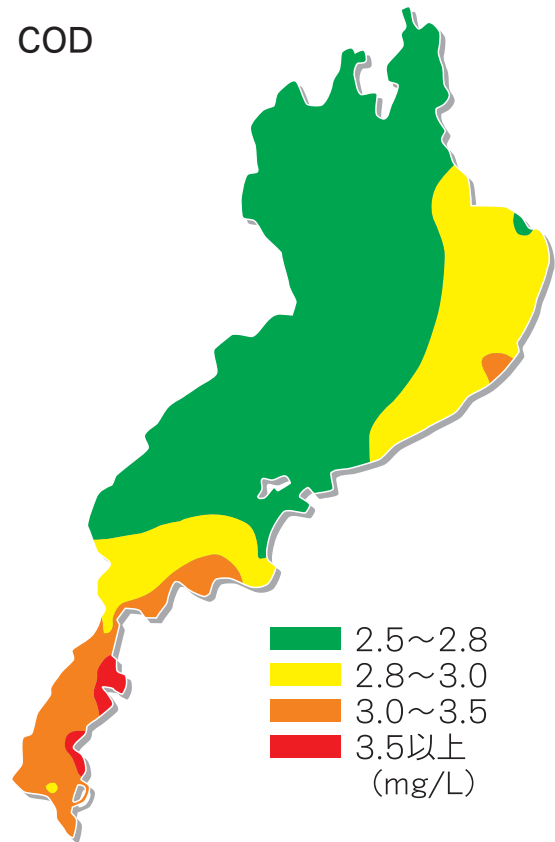

# 琵琶湖水質（平成17年度年間平均値）

透明度

COD

全窒素  
(T-N)

全りん  
(T-P)