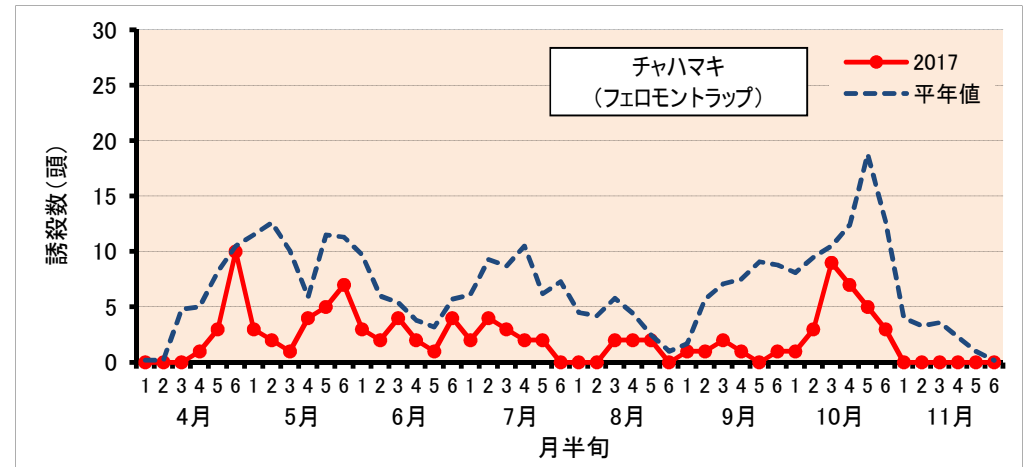

# チャ害虫発生状況（甲賀市水口町水口）

2017年11月30日現在

**防除にあたっては、病害虫発生予報(滋賀県病害虫防除所)などを参考にし、害虫の発生状況を確認してから実施してください。**

注) 甲賀市水口町水口(滋賀県農業技術振興センター茶業指導所)の予察園における、フェロモントラップでの各害虫の誘殺状況を示しています。平年値は、10ヶ年(2007~2016年)の平均値です。