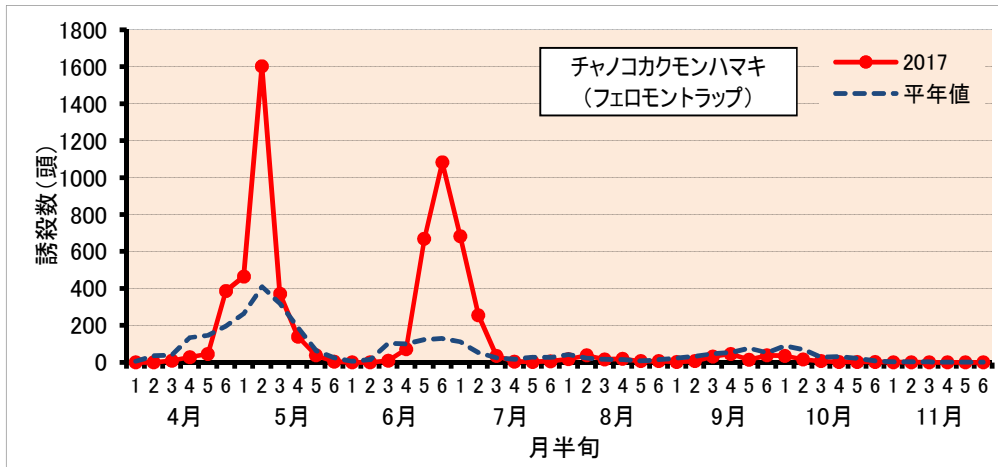

# チャ害虫発生状況（甲賀市水口町水口）

2017年11月30日現在

**防除にあたっては、病害虫発生予報(滋賀県病害虫防除所)などを参考にし、害虫の発生状況を確認してから実施してください。**

注) 甲賀市水口町水口(滋賀県農業技術振興センター茶業指導所)の予察園における、フェロモントラップでの各害虫の誘殺状況を示しています。平年値は、10ヶ年(2007~2016年)の平均値です。