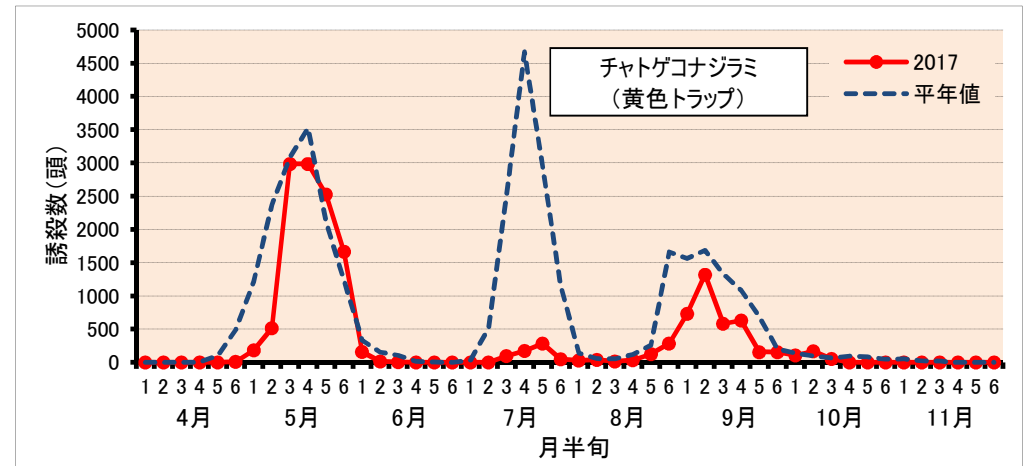

# チャ害虫発生状況（甲賀市水口町水口）

2017年11月30日現在

**防除にあたっては、病害虫発生予報(滋賀県病害虫防除所)などを参考にし、害虫の発生状況を確認してから実施してください。**

注) 甲賀市水口町水口(滋賀県農業技術振興センター茶業指導所)の予察園における、フェロモントラップでの各害虫の誘殺状況を示しています。平年値は、10ヶ年(2007~2016年)の平均値です。