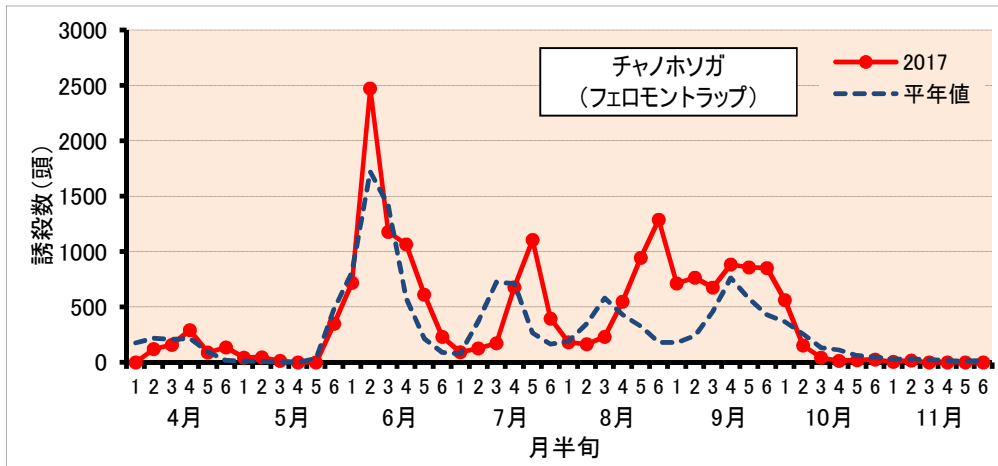

# チャ害虫発生状況（甲賀市水口町水口）

2017年11月30日現在

**防除にあたっては、病害虫発生予報(滋賀県病害虫防除所)などを参考にし、害虫の発生状況を確認してから実施してください。**

注) 甲賀市水口町水口(滋賀県農業技術振興センター茶業指導所)の予察園における、フェロモントラップでの各害虫の誘殺状況を示しています。平年値は、10ヶ年(2007~2016年)の平均値です。