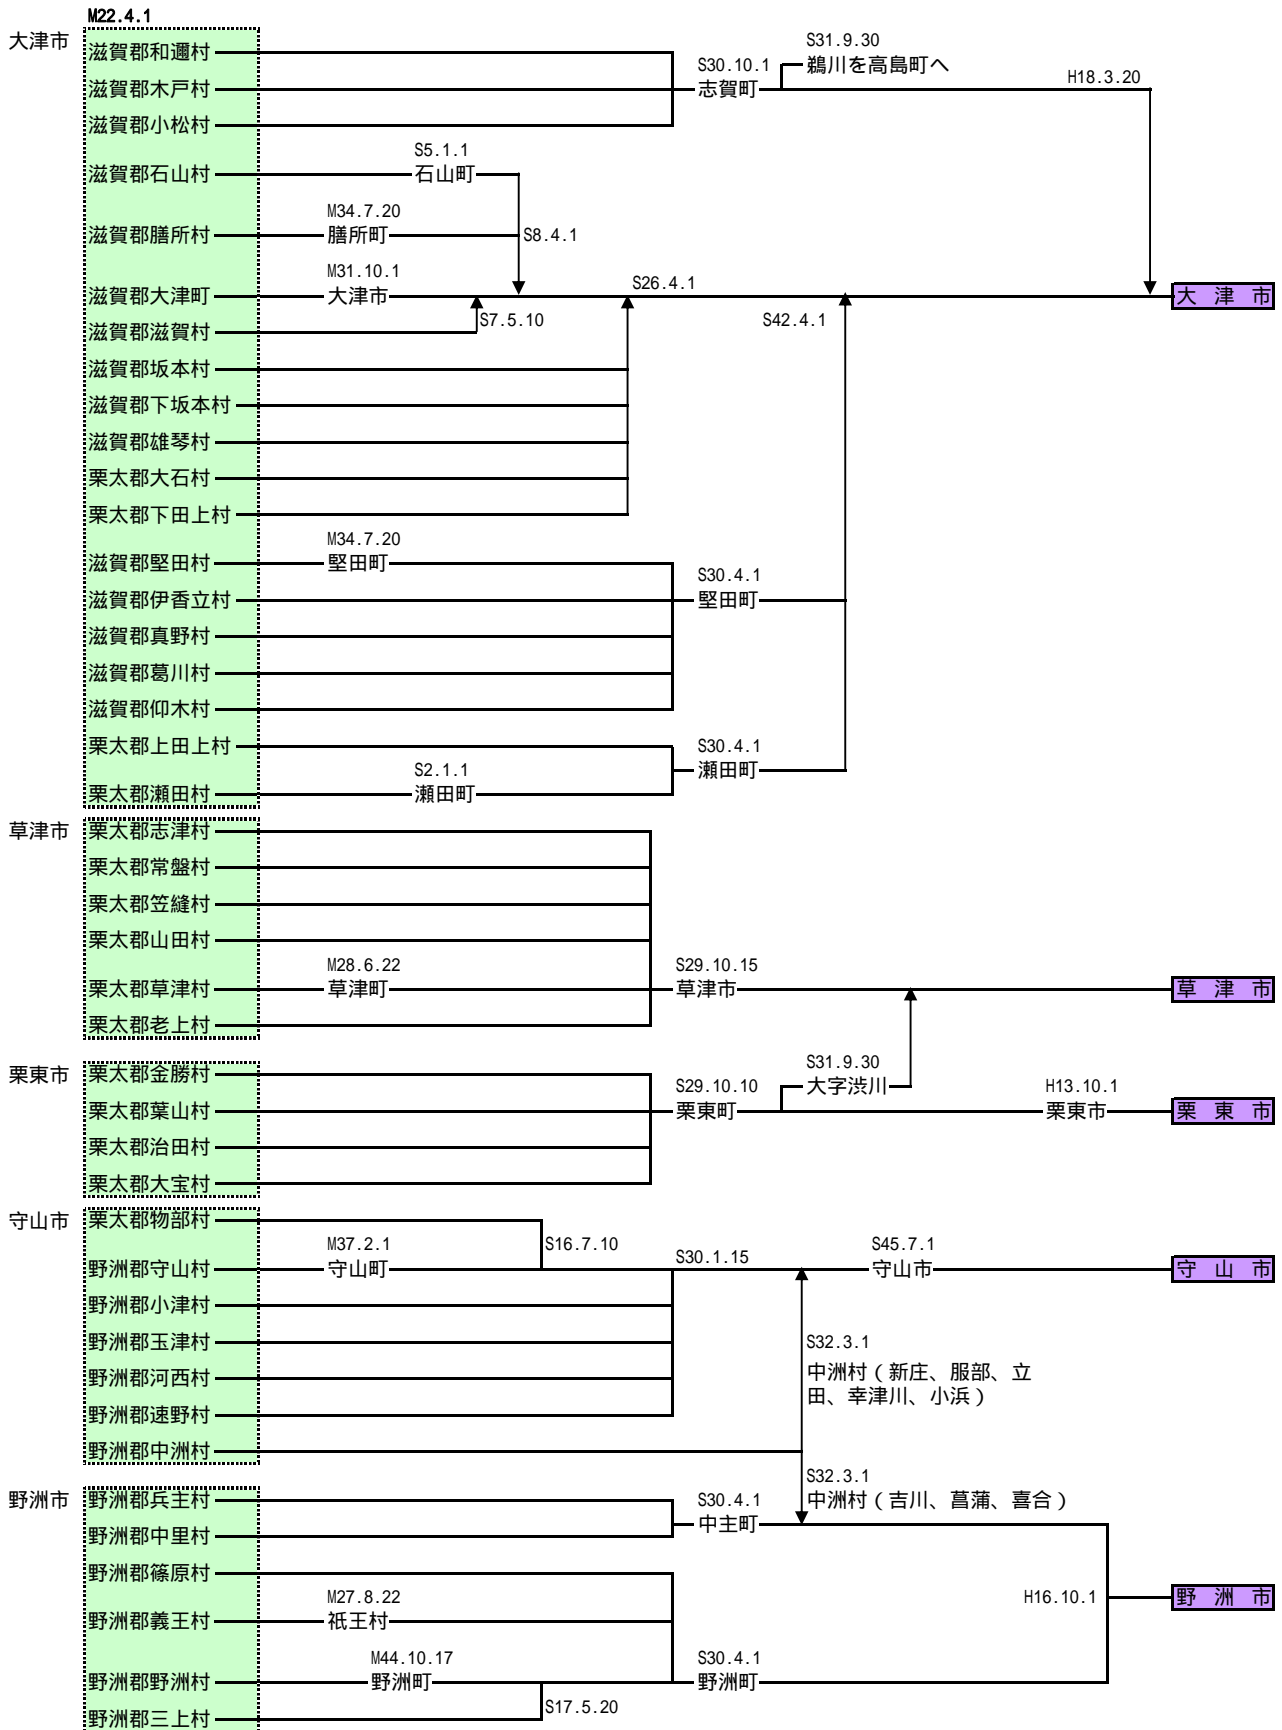

市町村の変遷

は編入を表す

東近江市