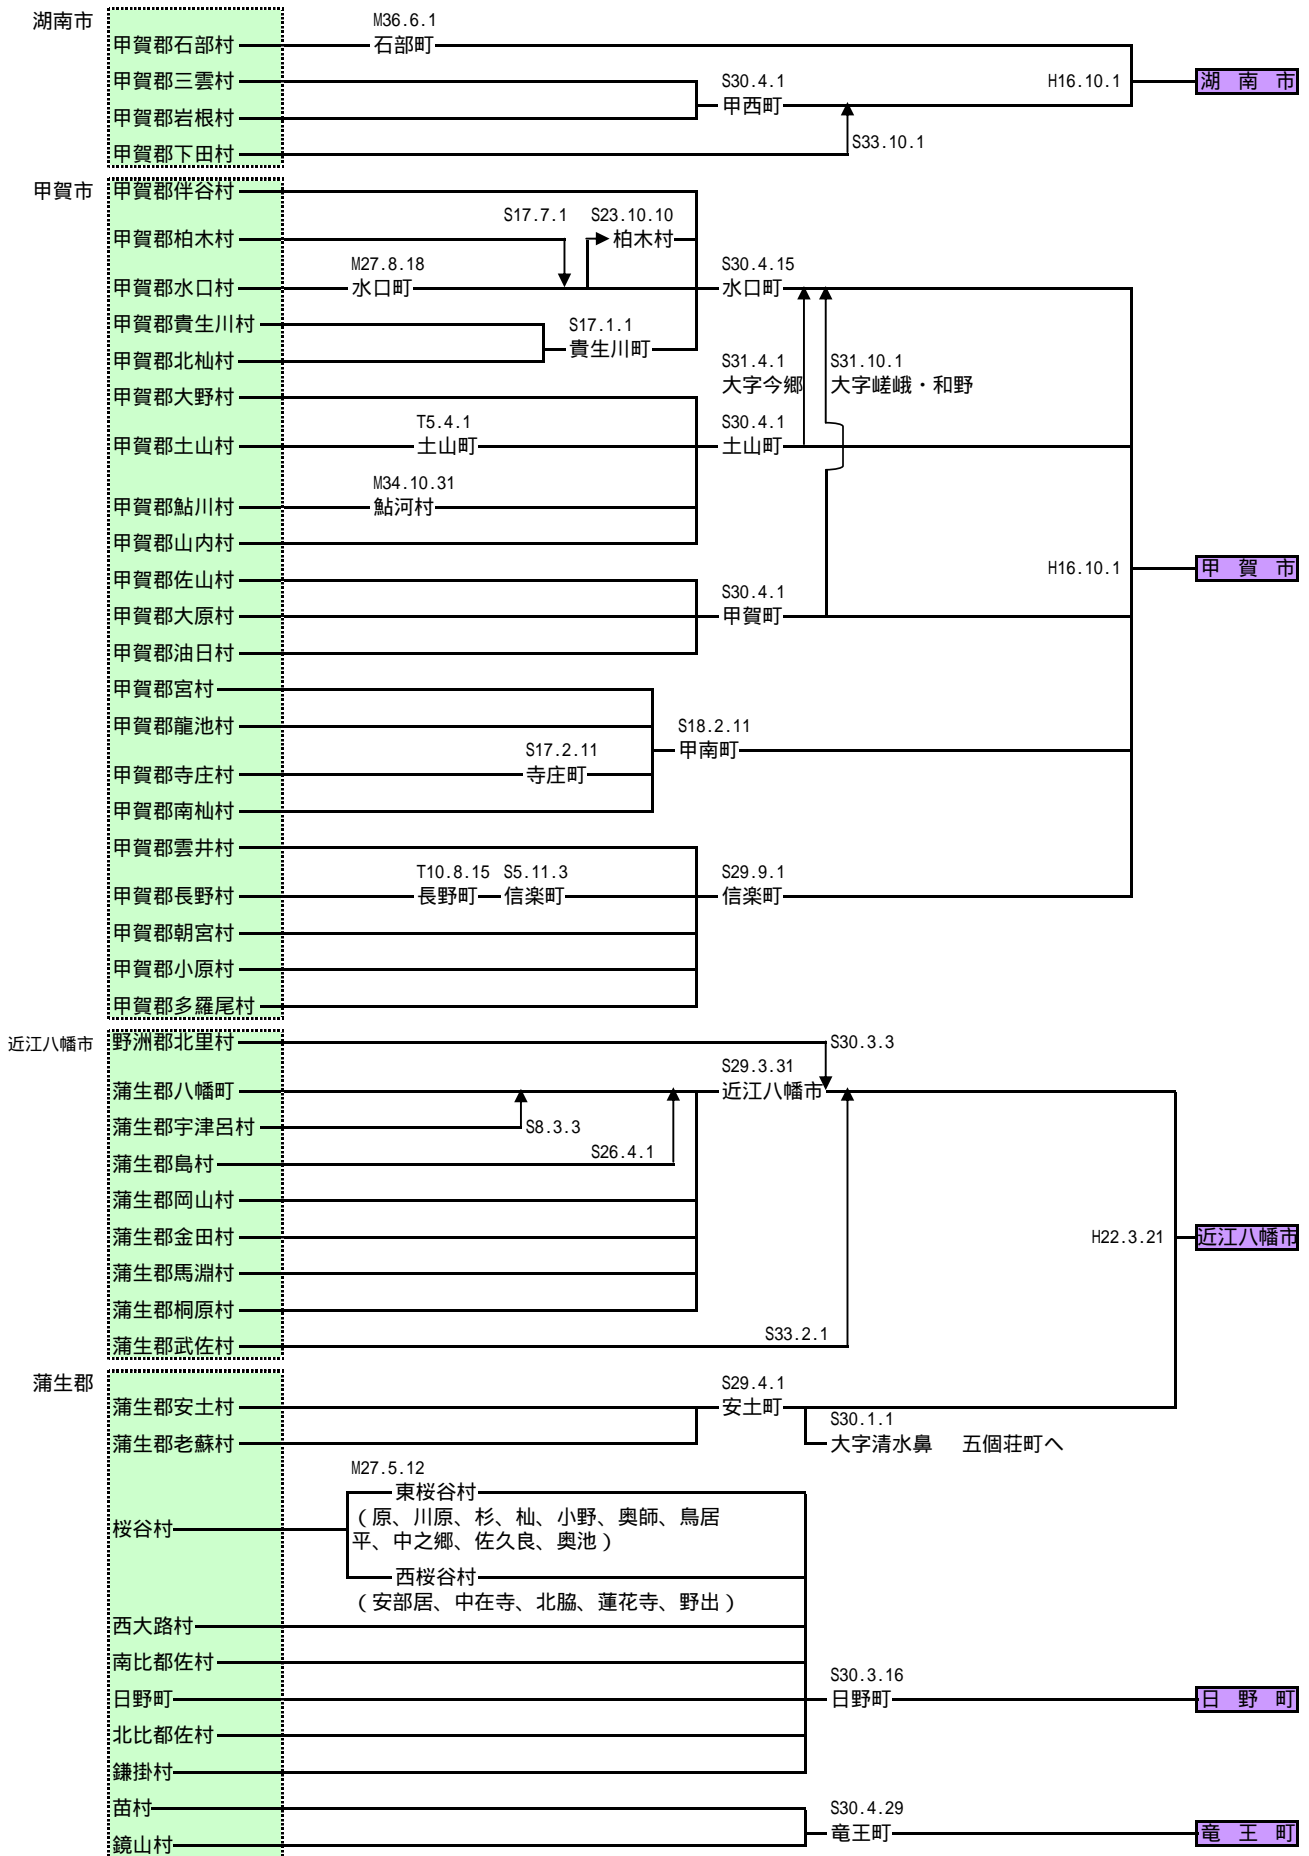

市町村の変遷

は編入を表す

東近江市