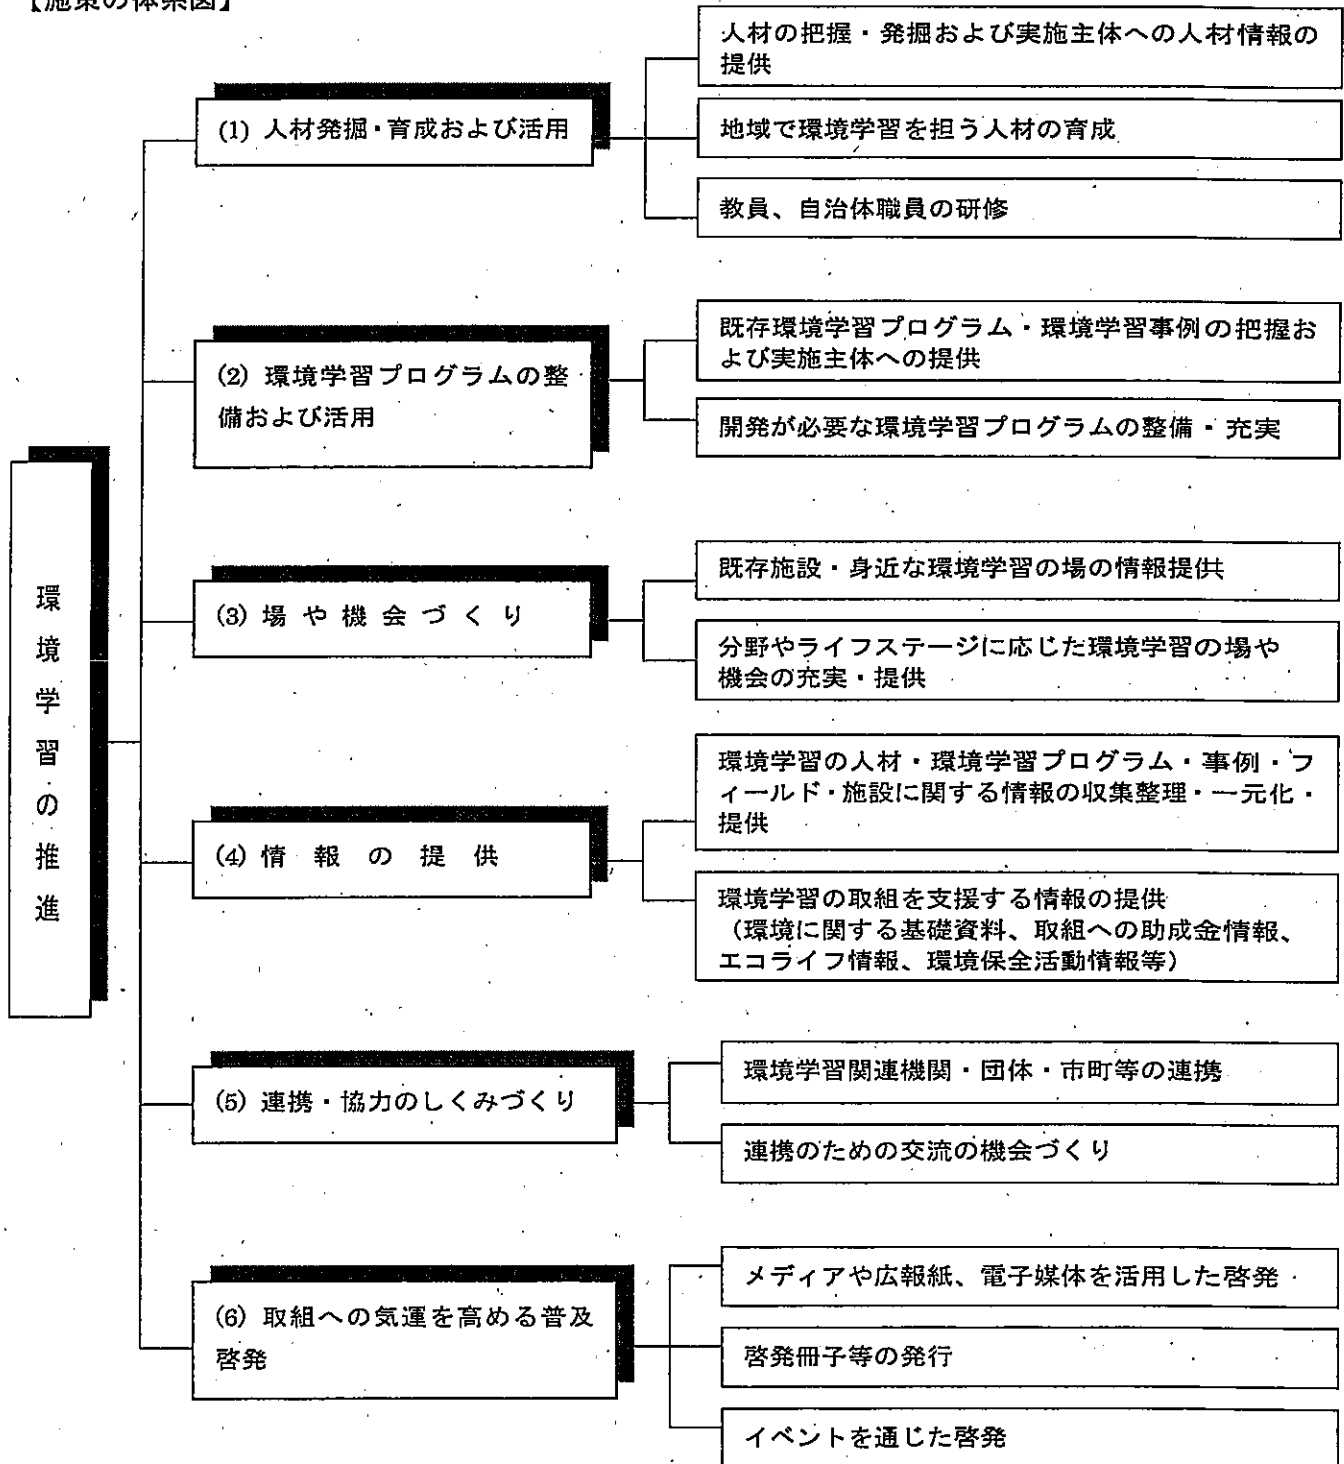

【施策の体系図】

事業名

所属名

課名

1-1. 人材の把握・発掘および実施主体への人材情報の提供

◆ 環境学習センター運営事業	琵琶湖環境部	環境学習センター(琵琶湖博物館)
◆ 低炭素社会づくり学習支援事業	琵琶湖環境部	温暖化対策課
◆ 緑のダムづくり啓発活動(フクロウ先生の森・守塾)	琵琶湖環境部	森林政策課 森林保全課
◆ 農村地域住民活動支援事業	農政水産部	農村振興課
◆ 自然体験活動指導者養成事業	教育委員会事務局	生涯学習課