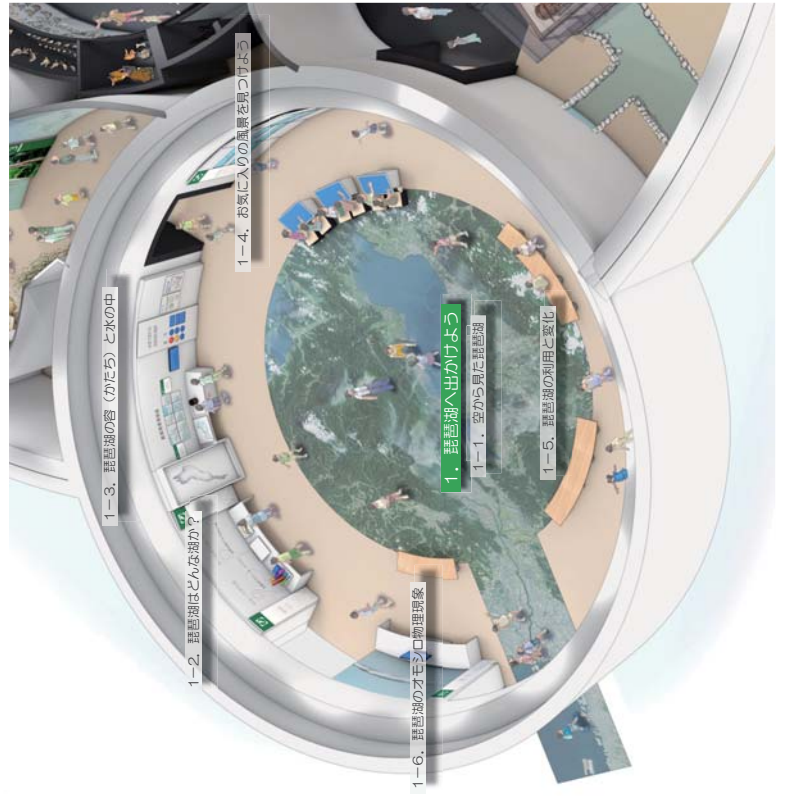

C展示室

(4) 詳細図面およびイメージ図

1. 琵琶湖へ出かけよう

1-3-1. 琵琶湖の容

1-3-2. 琵琶湖の水の中

1-2. 琵琶湖はどんな湖か？

1-6. 琵琶湖のおもしろ物理現象

1. 琵琶湖へ出かけよう

1-1. 空から見た琵琶湖

1-5. 琵琶湖の利用と変化

1-5-1. 琵琶湖の形の変化

1-5-2. 琵琶湖の水、その変化

1-4. お気に入りの風景を見つけよう

1-4-1. 風景のカード検索

1. 琵琶湖へ出かけよう

■ keyplan

1-4-1. 風景のカード検索

1-3. 琵琶湖の谷（かたち）と水の中

1-2. 琵琶湖はどんな湖か？

1-4. お気に入りの風景を撮ってよ！

1. 琵琶湖へ出かけよう

1-1. 空から見た琵琶湖

1-5. 琵琶湖の利用と変化

1-6. 琵琶湖のオモシロ物理現象