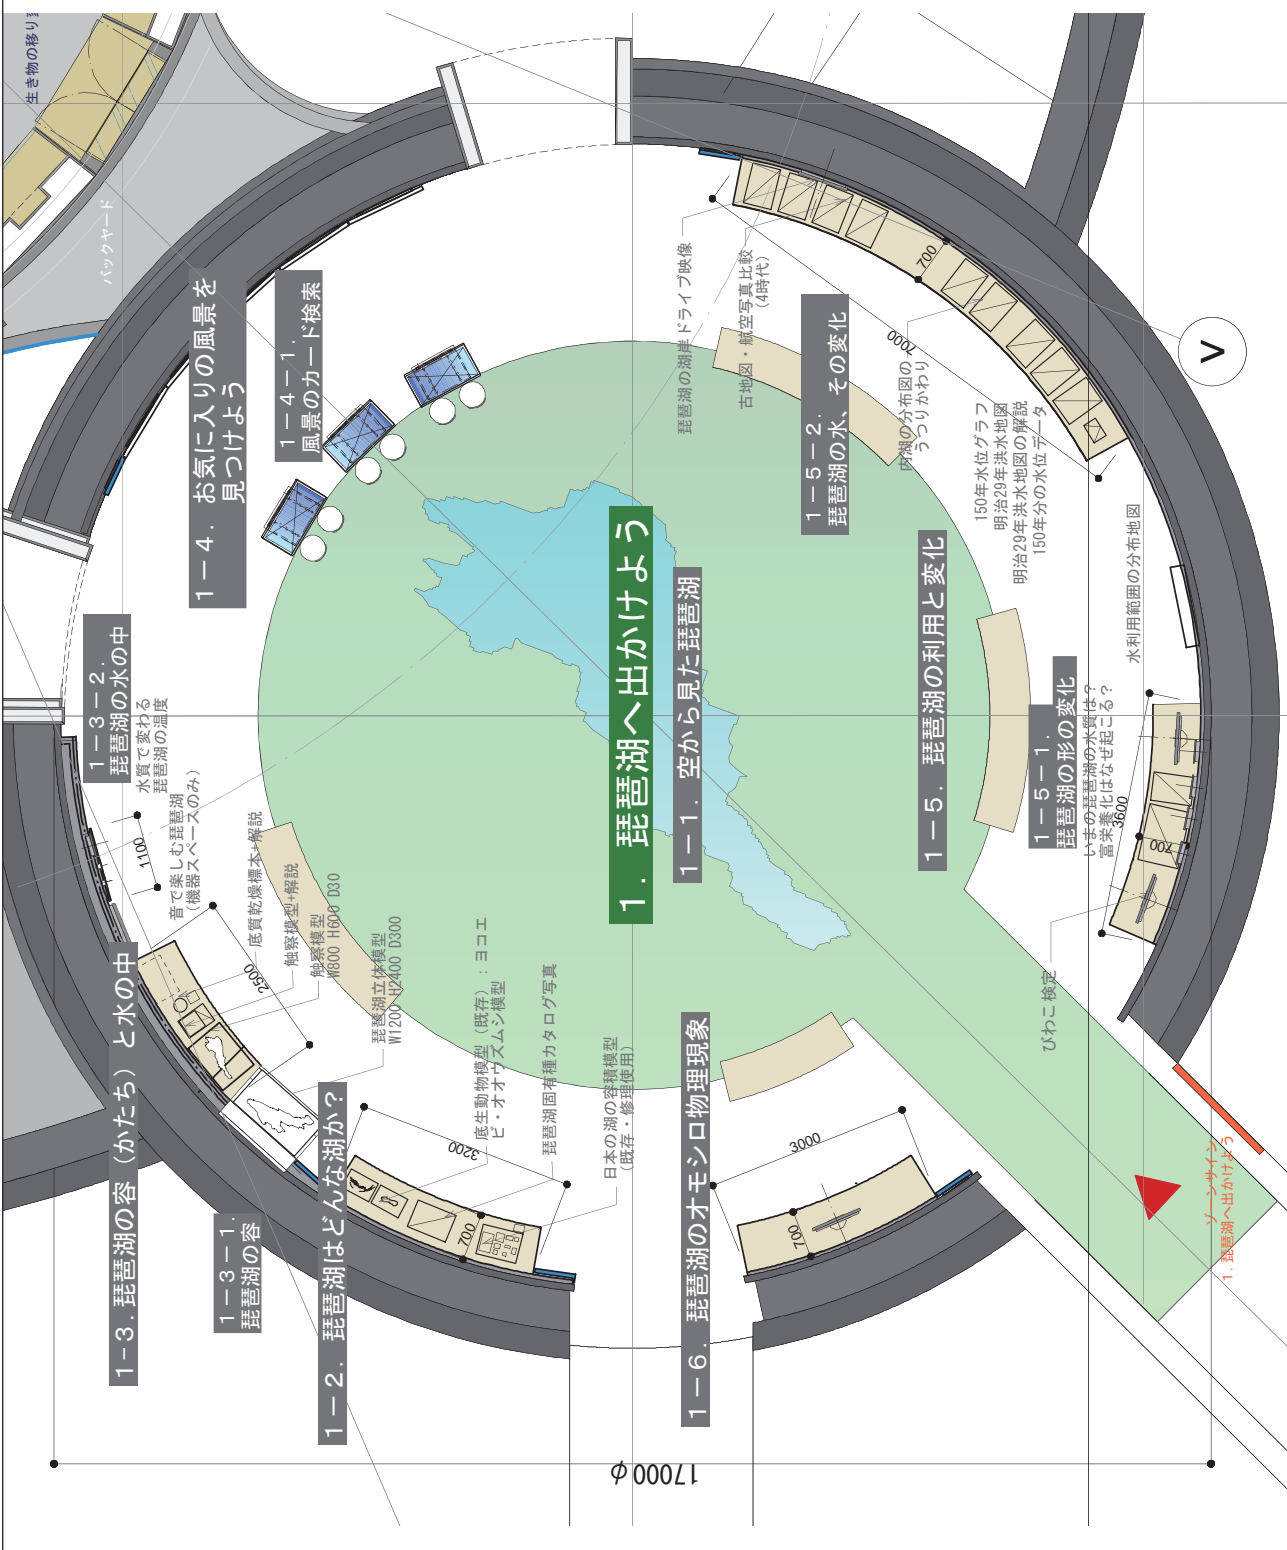

C展示室

(4) 詳細図面およびイメージ図

1. 琵琶湖へ出かけよう

1-3-1. 琵琶湖の容

1-3-2. 琵琶湖の水の中

1-2. 琵琶湖はどんな湖か？

1-6. 琵琶湖のおもしろ物理現象

1. 琵琶湖へ出かけよう

1-1. 空から見た琵琶湖

1-5. 琵琶湖の利用と変化

1-5-1. 琵琶湖の形の変化

1-5-2. 琵琶湖の水、その変化

1-4. お気に入りの風景を見つけよう

1-4-1. 風景のカード検索

1. 琵琶湖へ出かけよう

■ keyplan

1-4-1. 風景のカード検索

1-3. 琵琶湖の谷（かたち）と水の中

1-2. 琵琶湖はどんな湖か？

1-4. お気に入りの風景を撮ってよ！

1. 琵琶湖へ出かけよう

1-1. 空から見た琵琶湖

1-5. 琵琶湖の利用と変化

1-6. 琵琶湖のオモシロ物理現象