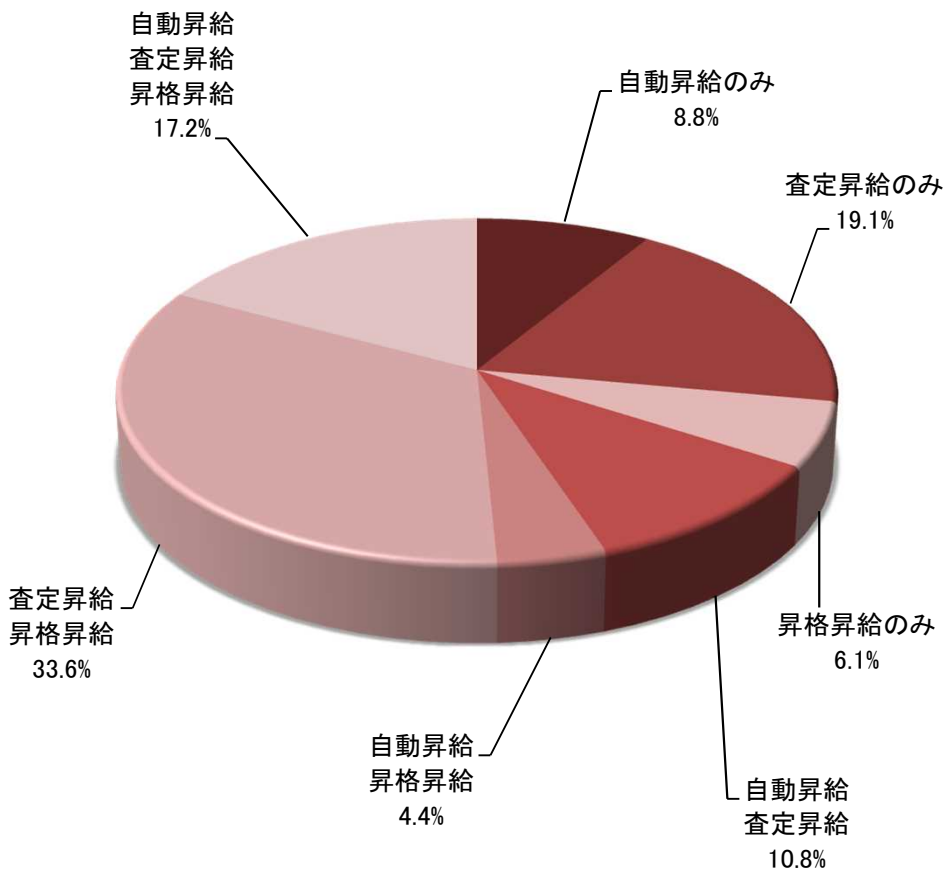

⑤定期昇給制度の状況

係員

課長級

注 定期昇給制度ありの事業所を100とした割合です。