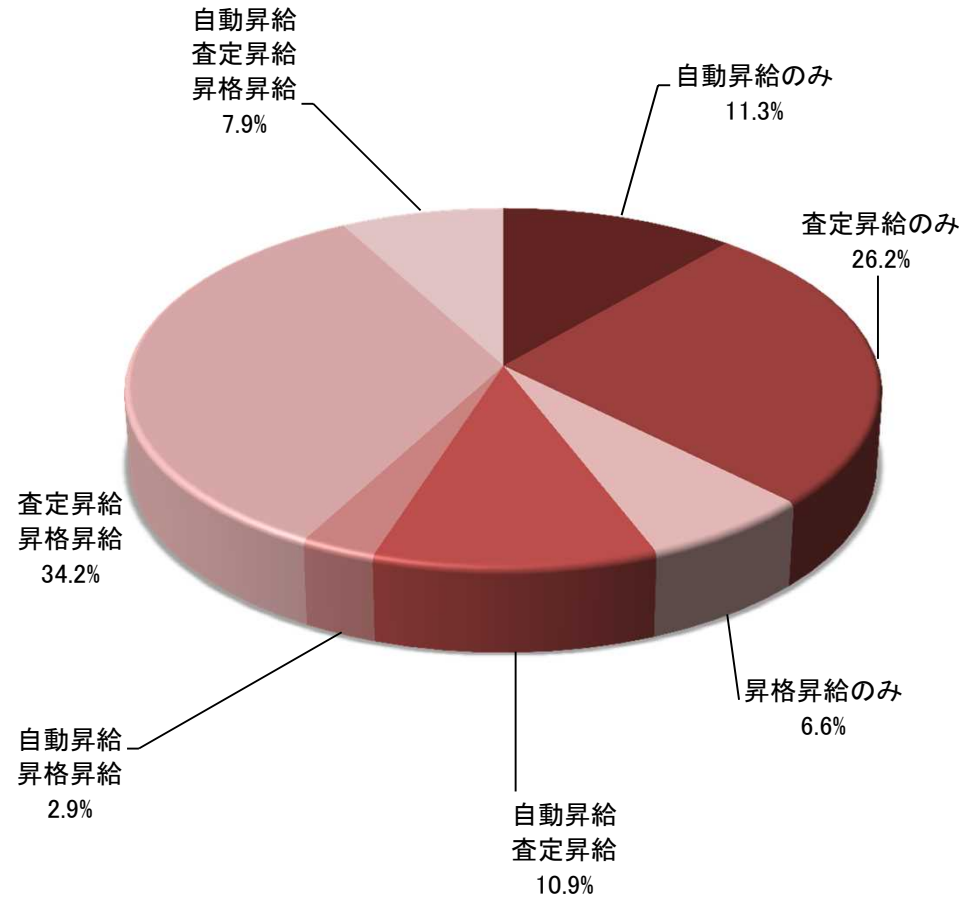

⑤定期昇給制度の状況

係員

課長級

注 定期昇給制度ありの事業所を100とした割合です。