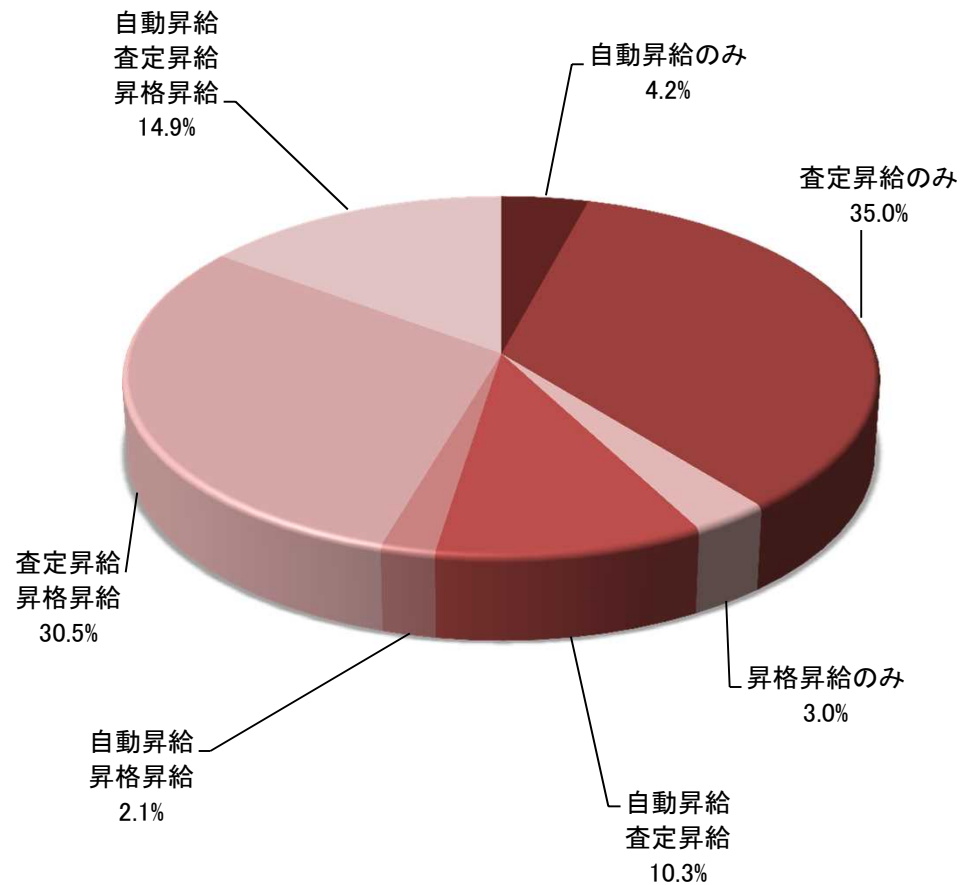

⑤定期昇給制度の状況

係員

課長級

注 定期昇給制度ありの事業所を100とした割合です。