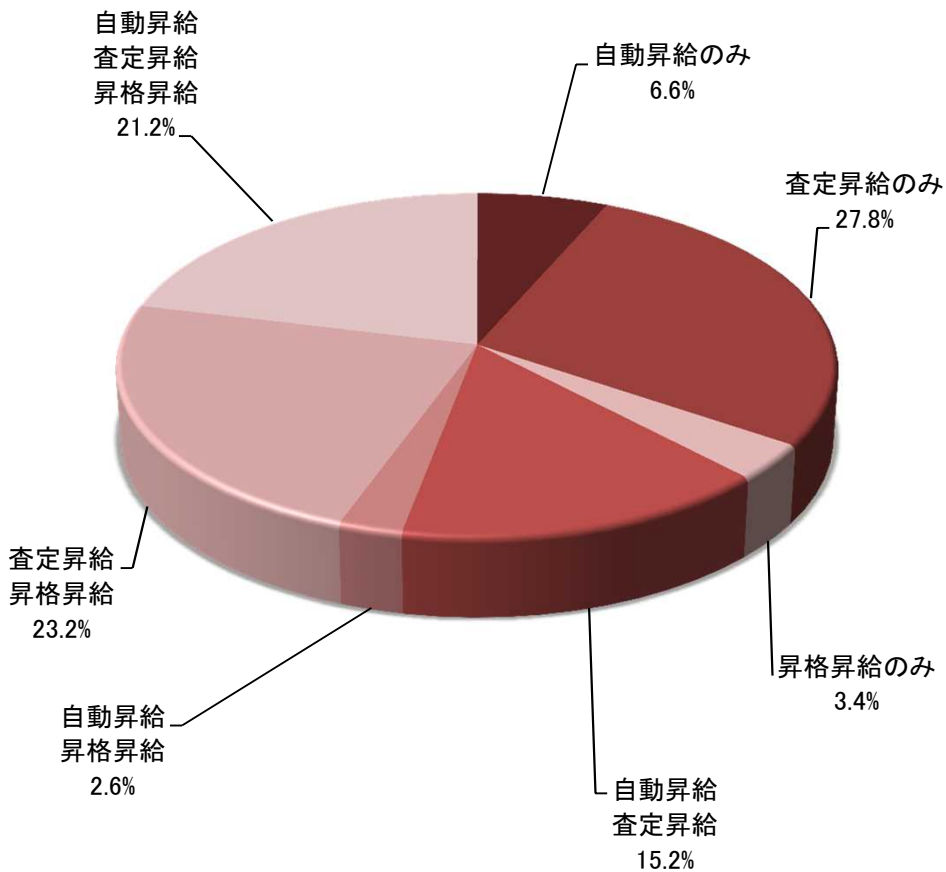

⑤定期昇給制度の状況

係員

課長級

注 定期昇給制度ありの事業所を100とした割合です。