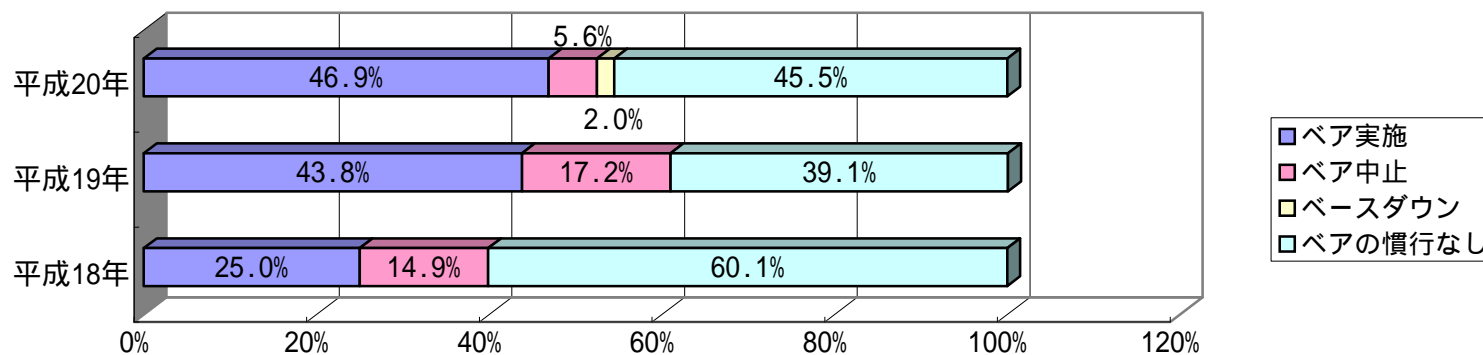

給与改定の状況

係員

課長級