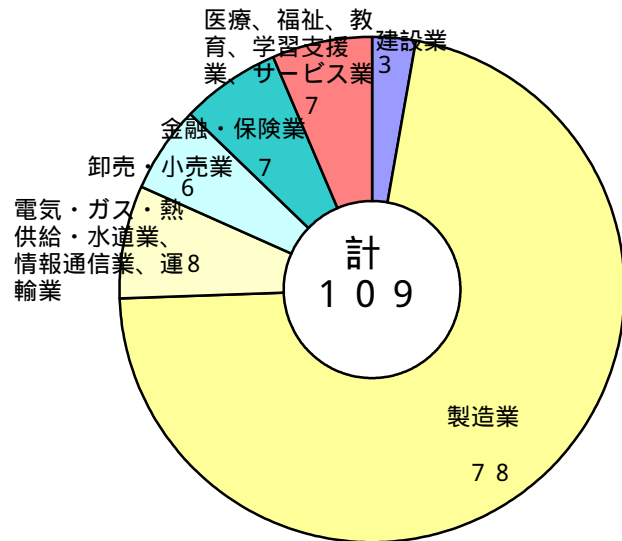

産業別調査事業所数

民間給与実態調査は、企業規模50人以上、かつ、事業所規模50人以上の県内民間事業所約580事業所のうち、122事業所を無作為に抽出し、実地調査を行っています。調査の完了した事業所は、109事業所となっています。

産業分類	企業規模			
	規模計	500人以上	100人以上500人未満	100人未満
	事業所	事業所	事業所	事業所
産業計	109	43	51	15
建設業	3	2	1	-
製造業	78	25	39	14
電気・ガス・熱供給・水道業、情報通信業、運輸業	8	4	3	1
卸売・小売業	6	4	2	-
金融・保険業	7	4	3	-
医療、福祉、教育、学習支援業、サービス業	7	4	3	-