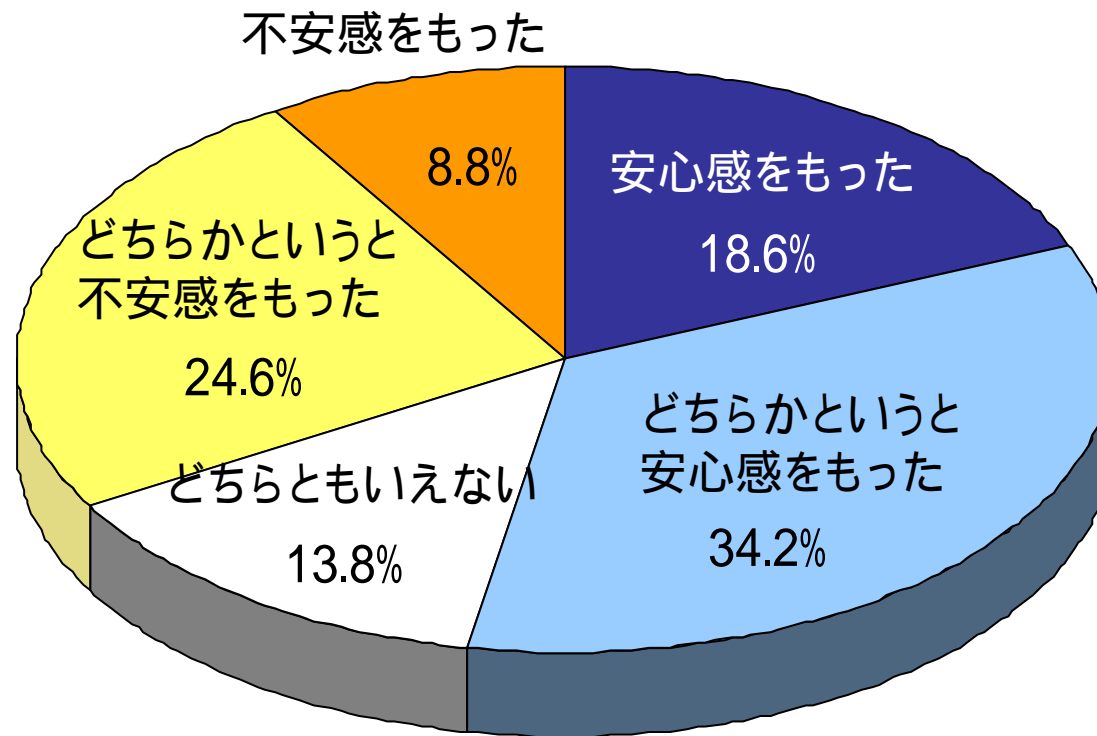

桐生市洪水ハザードマップを見た住民の意識

過半数が安心感を持った