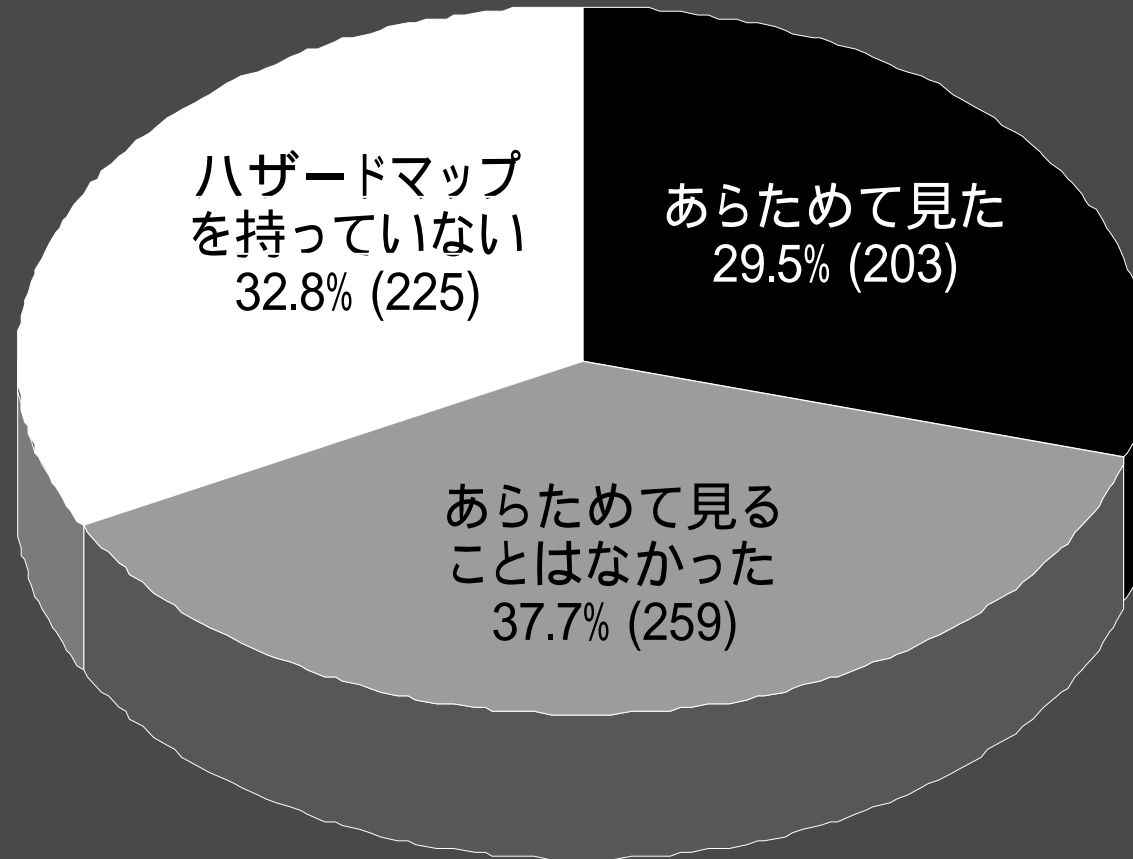

# 郡山市洪水ハザードマップの閲覧状況 平成10年8月末郡山水害時

郡山市ハザードマップは平成10年1月に全戸配付された