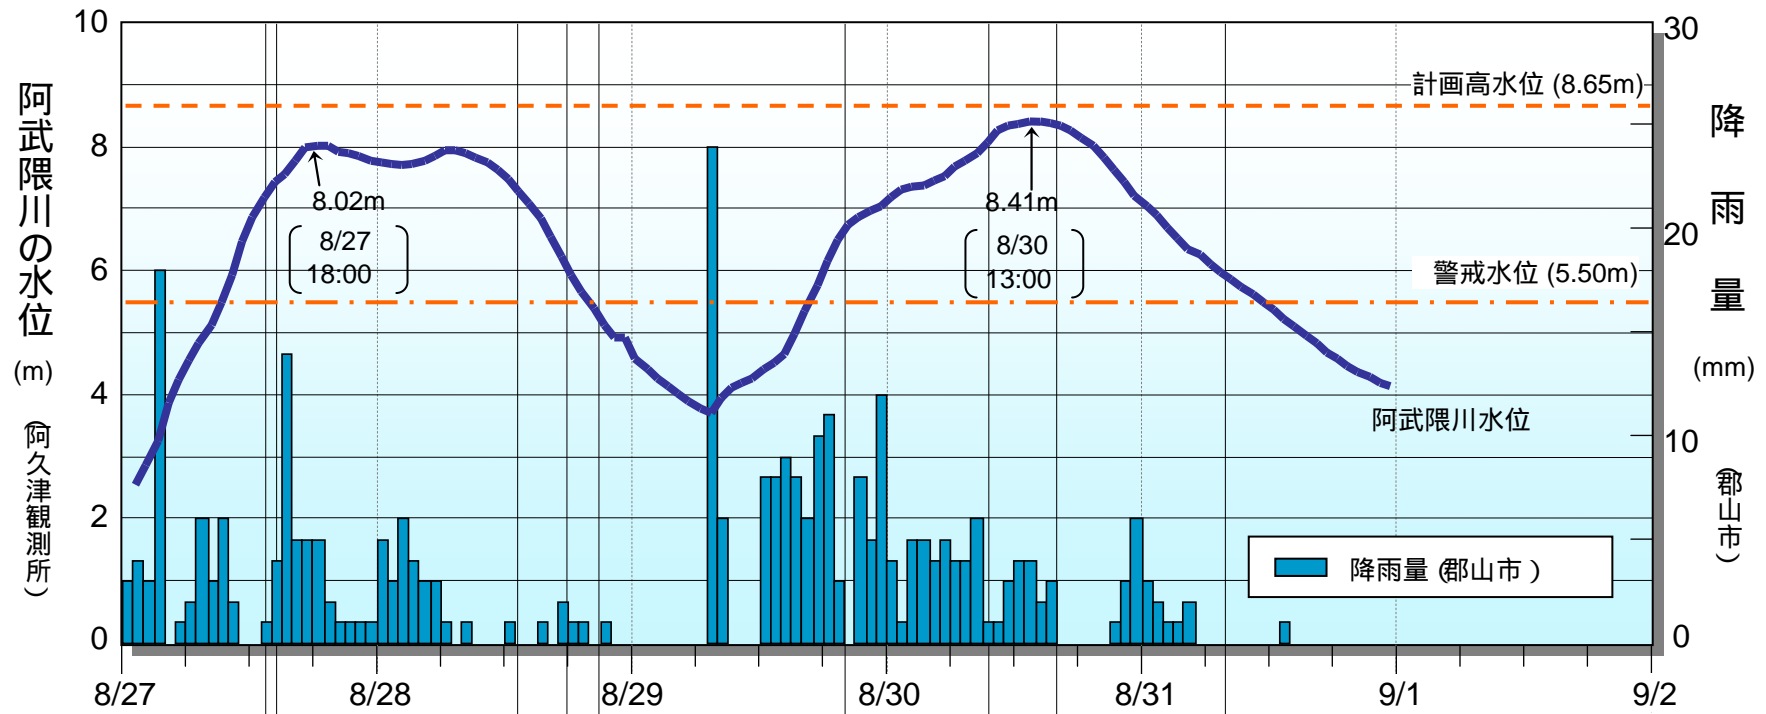

避難勧告・避難指示の発令状況

避難区域	8/27	8/28	8/29	8/30	8/31	9/1	9/2
B		勧告13:30	指示13:20				
D							
C・E・F							
A		勧告14:30					

避難勧告・指示発令状況

■ 避難勧告 (Light Red)

■ 避難指示 (Dark Red)