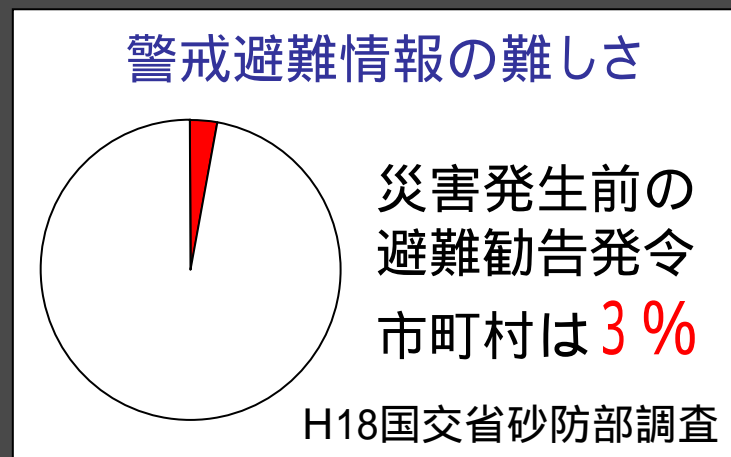

住民とのワークショップ scene-2

住民：なるほど、それで先生は避難の話をしに来たんだな。
だったら、役場は避難情報くらいはちゃんとくれるんだろうな？

役場：いやぁ・・・出来る限り情報提供は県と協力してやりますが、
完璧な情報提供となるとちょっと・・・

片田：土砂災害の場合、事前の
警戒避難情報を出すのは
非常に難しいのです。

土砂災害が如何に不確実性の高い災害で、警戒避難情報の提供が難しいかを説明。