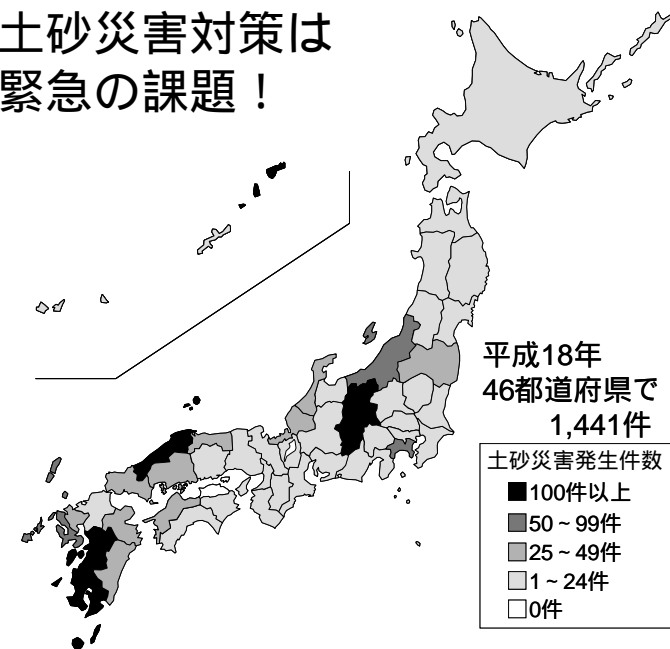

土砂災害に係る行政と住民の視点の違い

全国各地で土砂災害は頻発している。

土砂災害対策は緊急の課題！

今まで一度も土砂災害はないからね・・・

住民から見れば、被災履歴は無いほうが一般的