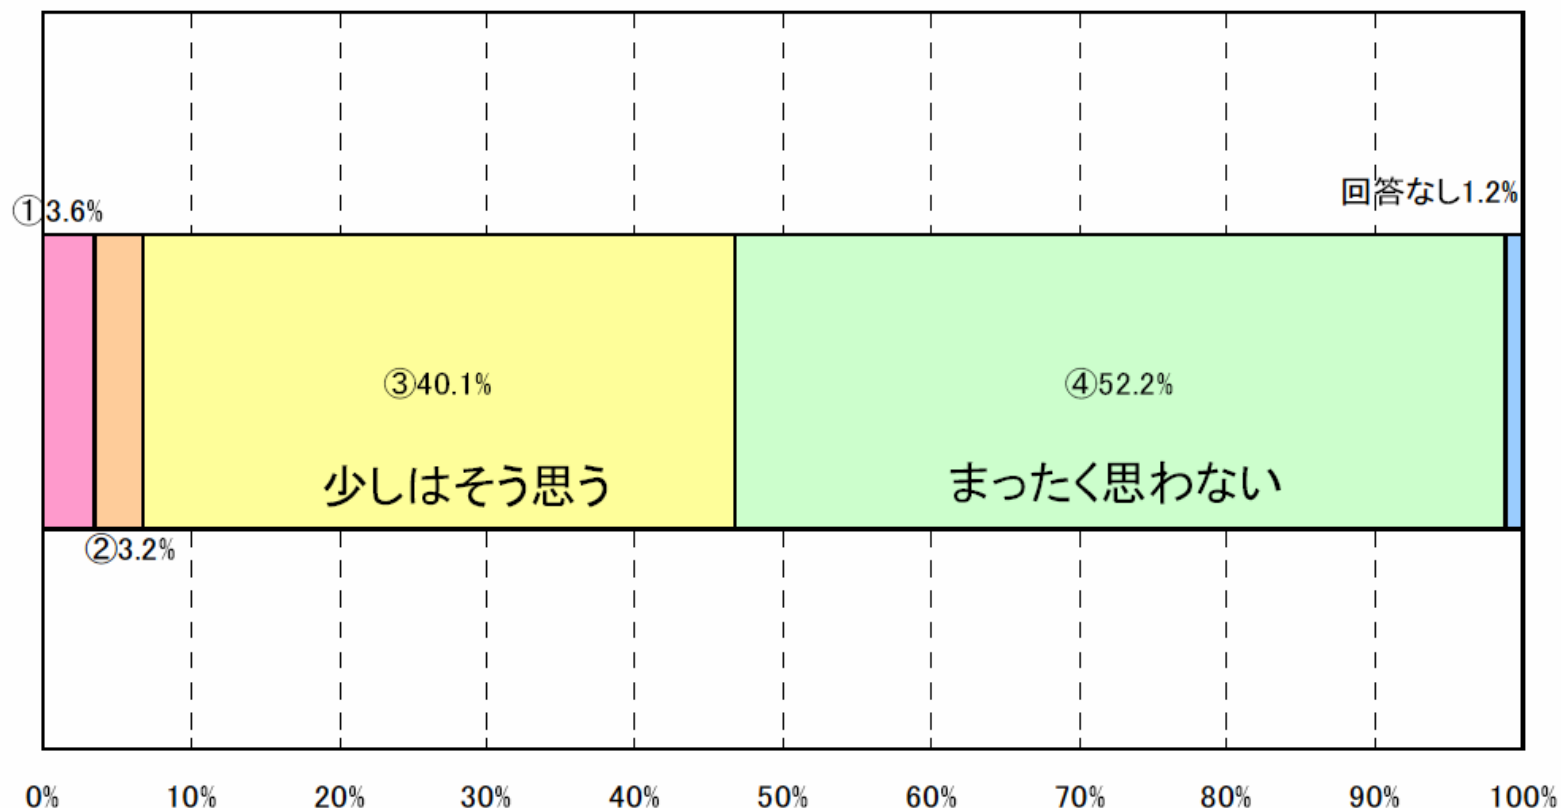

2-2 地域防災力の低下

～⑥薄れるそなえの意識～

- 洪水による被害を受けるとは「まったく思わない」人の割合が約5割。

Q) あなたは、今のお住まいが今後10年以内に
洪水による被害を受けると思いますか？

■ ①強く思う ■ ②かなり思う ■ ③少しは思う ■ ④まったく思わない ■ 回答なし

出典) 県政モニターアンケートH16.10 247人の回答結果