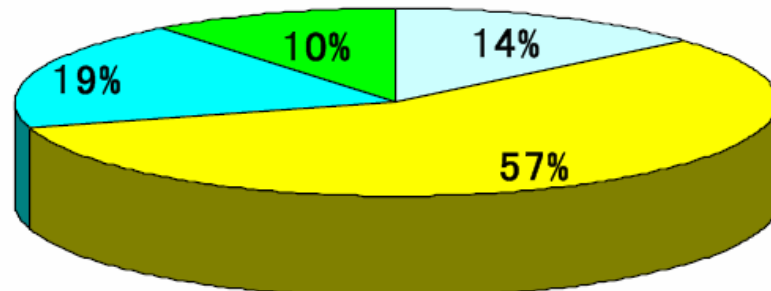

(参考) 滋賀県の状況

～③消防団(水防団)員の変遷～

- 消防団員数は維持されているものの、**団員の高齢化**が進んでいる。また最近では、**サラリーマン団員**が7割以上となっている。

昭和55年 9,443人

平成17年 9,366人

出典: 滋賀県消防年報