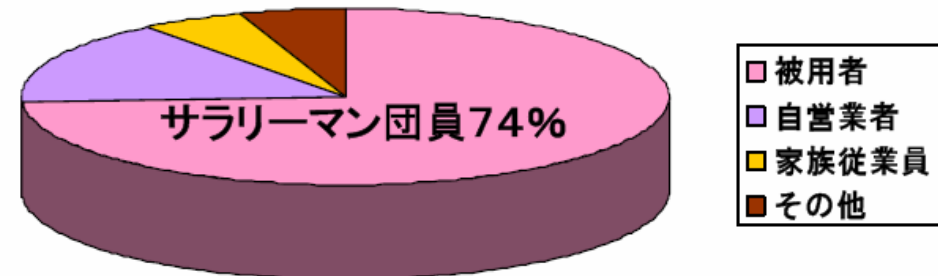

(参考) 滋賀県の状況

～③消防団(水防団)員の変遷～

- 消防団員数は維持されているものの、**団員の高齢化**が進んでいる。また最近では、**サラリーマン団員**が7割以上となっている。

昭和55年 9,443人

平成17年 9,366人

出典: 滋賀県消防年報