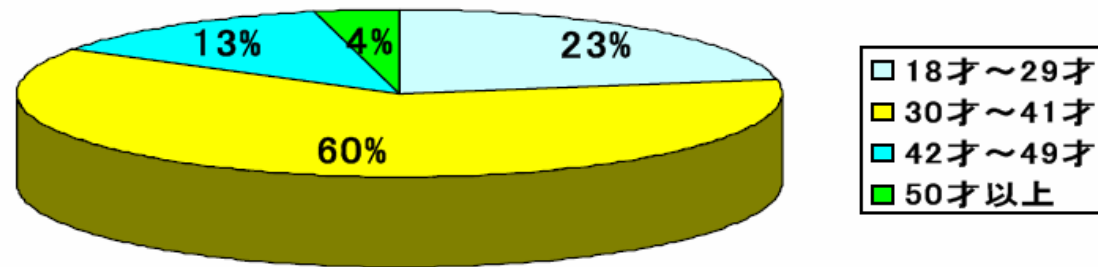

(参考) 滋賀県の状況

～③消防団(水防団)員の変遷～

- 消防団員数は維持されているものの、**団員の高齢化**が進んでいる。また最近では、**サラリーマン団員**が7割以上となっている。

昭和55年 9,443人

平成17年 9,366人

出典: 滋賀県消防年報