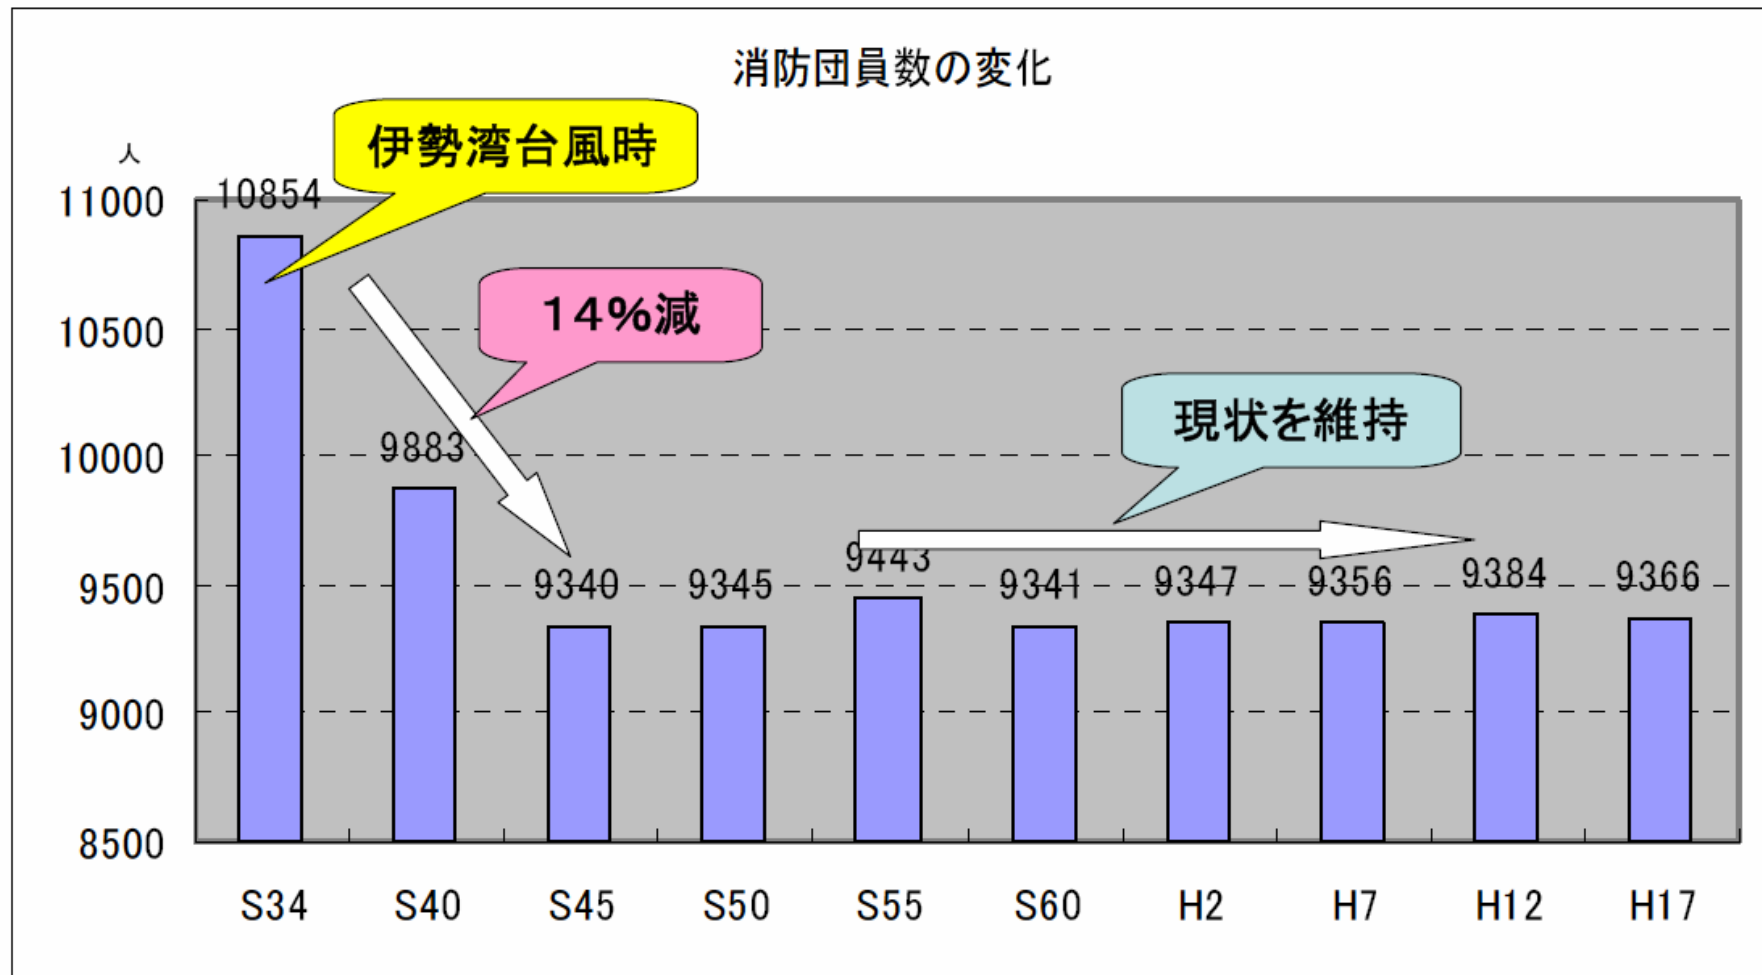

# (参考) 滋賀県の状況

～②消防団(水防団)員数の変遷～

- 滋賀県の消防団員数は、ここ30年間は横ばい。

出典) 滋賀県消防年報