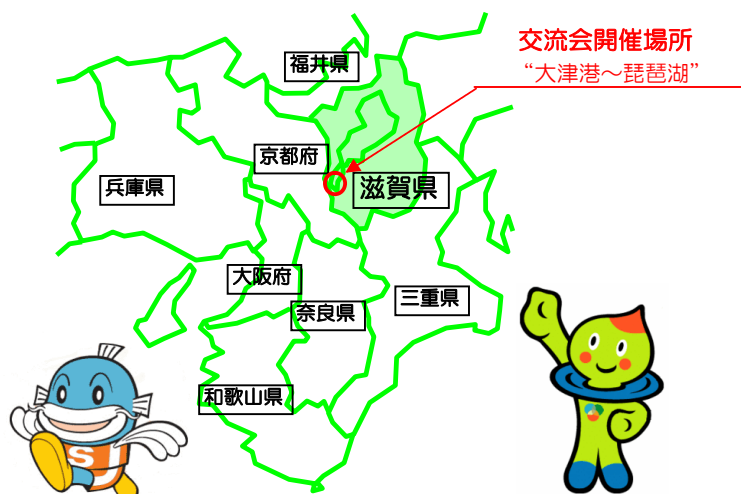

第7回 近畿「子どもの水辺」交流会 参加団体

滋賀県

- NPO法人 蒲生野考現倶楽部
- 高島市立 マキノ東小学校
- ホテルの学校
- TANAKAMIこども環境クラブ
- 水のかげ橋エコクラブ
- 山内エコクラブ
- エコアイデアキッズびわ湖（アイキッズ）
- かもんずエコクラブ

兵庫県

- アシレンジャー
- 自然と文化の森協会・猪名川キッズクラブ
- 三田市立 武庫小学校
- 玉ーアクアリウム（玉津第一小学校）
- 三浦 悠里
- れいんぼ☆キッズ

京都府

- NPO法人 子どもと川とまちのフォーラム
- 西京極児童館自然探検隊2004
- 木津川管内河川レンジャー活動に参加している子どもたち+ NPO法人やましろ里山の会木津川子ども部会
- 京都市立 静原小学校
- 宇治市立 広野中学校 科学部

作品展示

- 水辺の生き物発見隊（大阪府）
- 神戸市立 菅の台小学校3年生（兵庫県）
- 神戸市立 高丸小学校5年生（兵庫県）
- 神戸市立 垂水小学校（兵庫県）
- 国土交通省 近畿地方整備局 琵琶湖河川事務所
- タイの子どもたちの作品（海外）

※敬称略

大阪府

- 石川こども自然隊
- かわっばクラブ
- 川とあそぼう♪大和川クラブ
- エコロジー美園小
- 寝屋川市立 成美小学校 飼育委員会

奈良県

- 橿原市立 畝傍中学校 科学部

滋賀県マスコット キャップィー

滋賀県マスコット うおーたん

【お問い合わせ先】