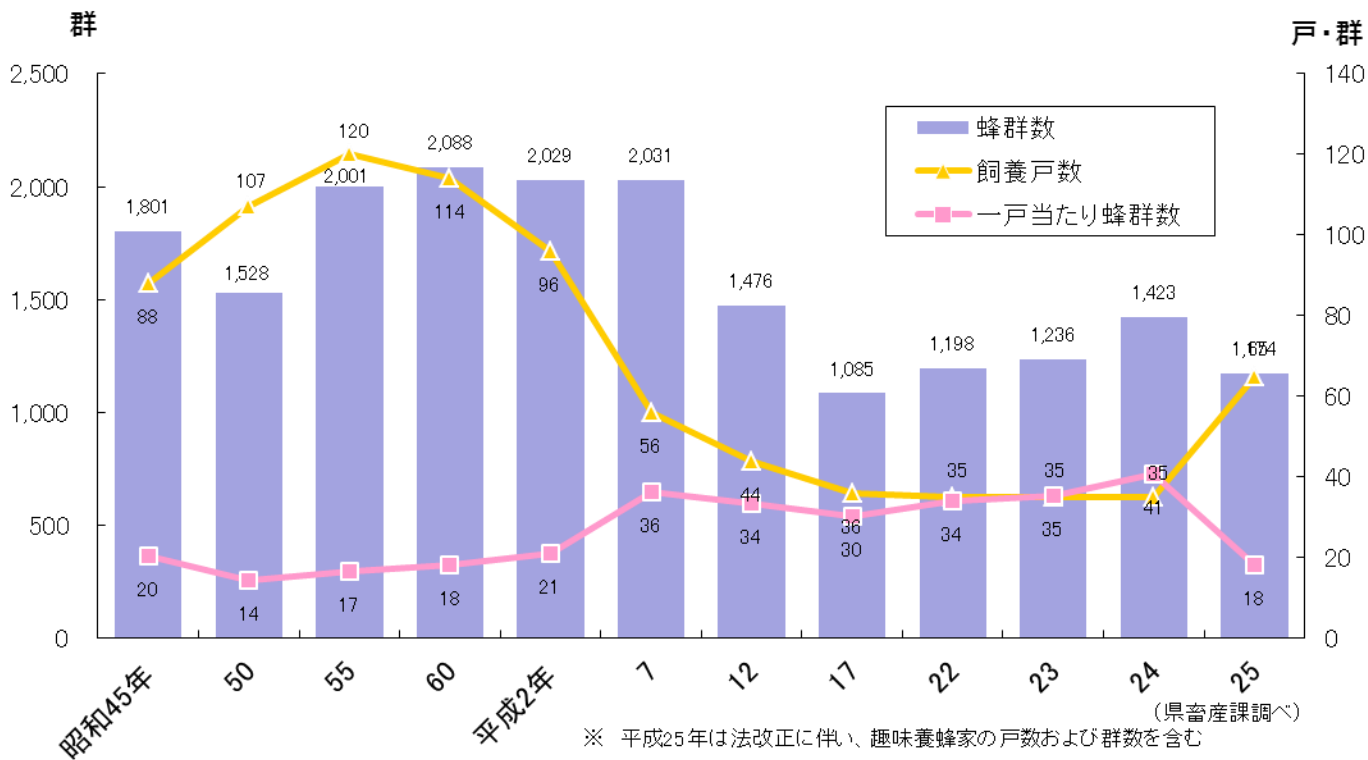

養 蜂

セイヨウミツバチを中心に、蜂蜜の生産の他、イチゴやメロンなどの園芸作物の受粉交配用に県内全域で飼育されています。

(1) 飼養状況

蜜蜂の衛生検査作業